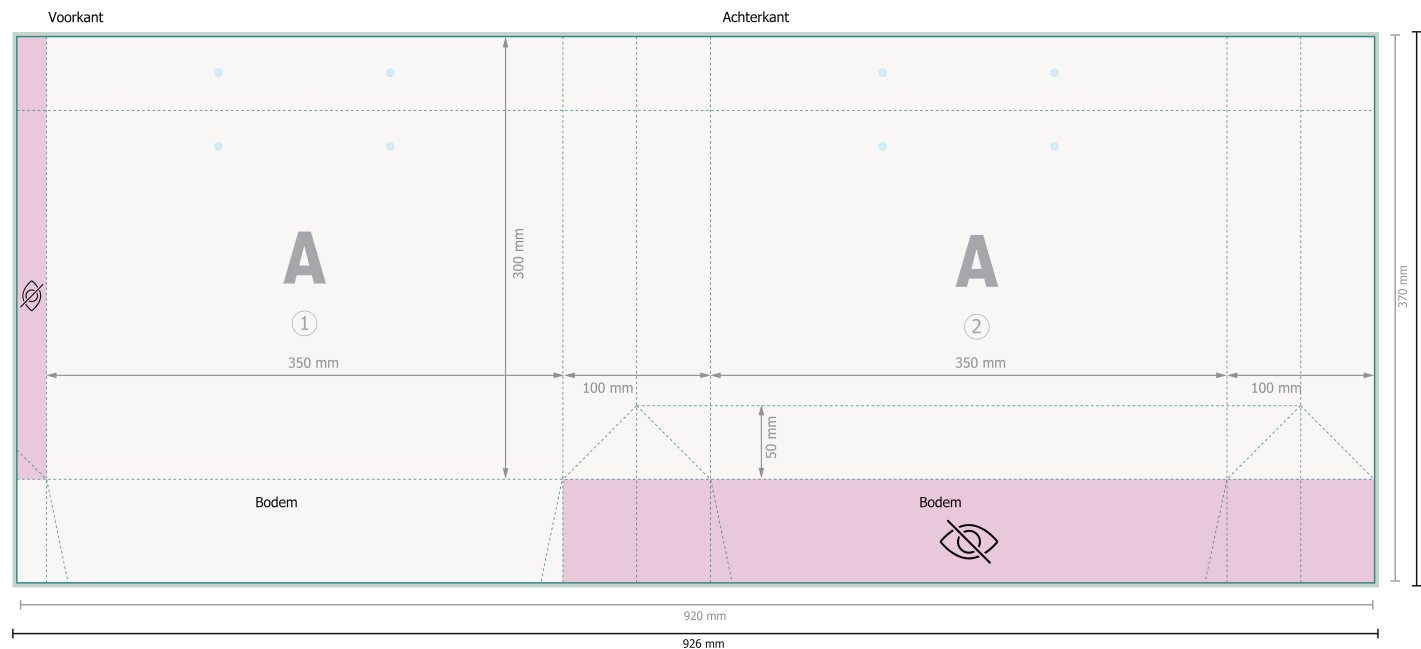

# Stoffen koordtas natuurpapier, 35 x 25 x 10 cm

**Gegevensformaat (incl. 3 mm afloop):**  
92,6 x 37,6 cm

**Eindformaat:**  
92 x 37 cm

**Eindformaat (gesloten):**  
35 x 25 cm

**Veiligheidsmarge:**  
5 mm  
afstand van de tekst/informatie tot aan de rand van het eindformaat: dit voorkomt dat bij het schoonsnijden teveel wordt uitgesneden.

Verwijder de stanscontour uit de downloadsjabloon voordat u uw drukgegevens aanmaakt. Geef de positie van de stansvorm aan de hand van een tweede bestand aan (bestand ter aanzicht).

## Let op:

Houd de snijmarge/afloop en de veiligheidsmarge zoals aangegeven aan.

Geef achtergrondkleuren, afbeeldingen of grafisch materiaal tot aan de rand van het gegevensformaat vorm.

Tijdens de productie kunnen door het snijden, stansen en vouwen toleranties optreden.

## Verklaring van de symbolen

 Snijmarge

 Leesrichting

 Eindformaat

 Gegevensformaat

 Niet zichtbaar