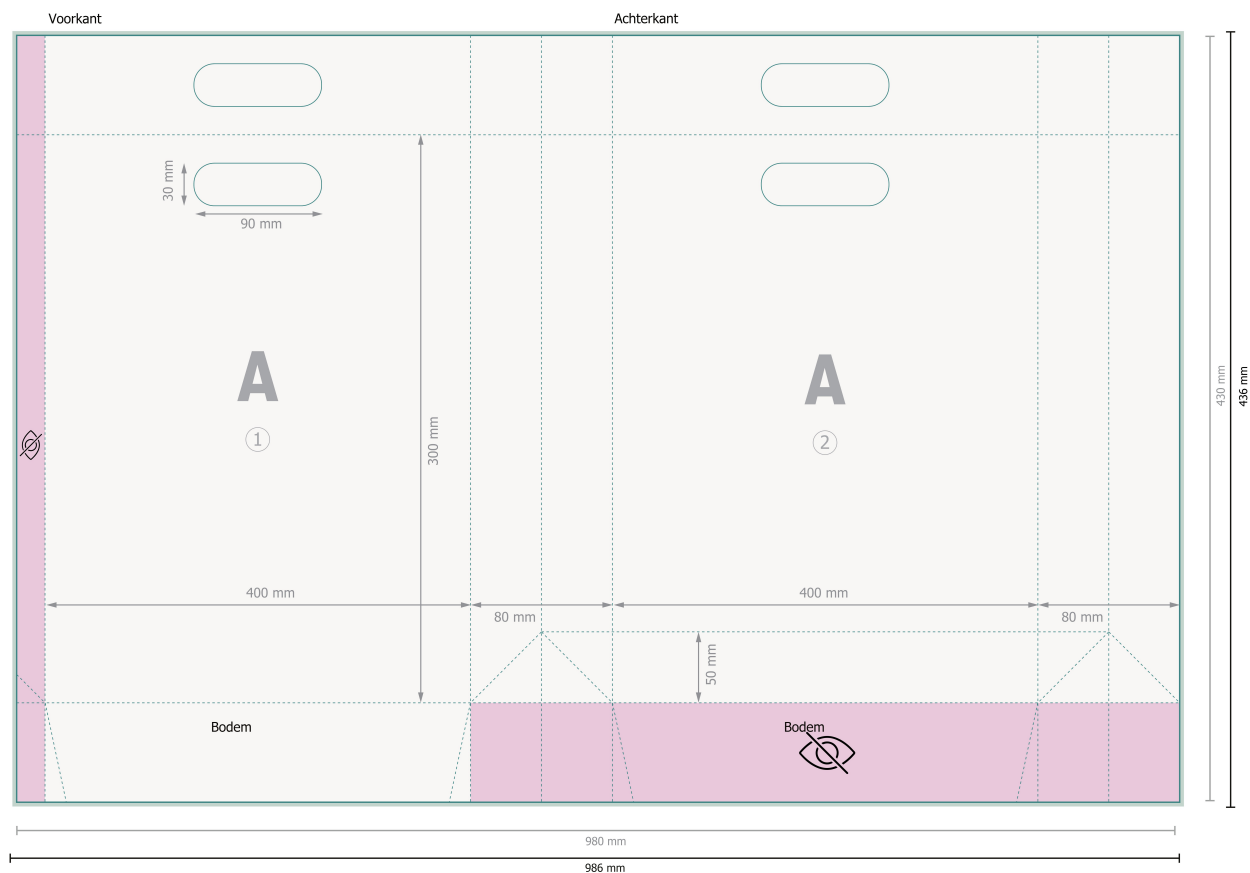

Tassen m handvatop. natuurpap., 40 x 30 x 8 cm,

Verwijder de stanscontour uit de downloadsjabloon voordat u uw drukgegevens aanmaakt. Geef de positie van de stansvorm aan de hand van een tweede bestand aan (bestand ter aanzicht).

Let op:

Houd de snijmarge/afloop en de veiligheidsmarge zoals aangegeven aan.

Geef achtergrondkleuren, afbeeldingen of grafisch materiaal tot aan de rand van het gegevensformaat vorm.

Tijdens de productie kunnen door het snijden, stansen en vouwen toleranties optreden.

Informatie over het gegevensformaat/aanleverformaat vindt u onder het menupunt *Drukgegevens* op www.onlineprinters.nl

Gegevensformaat (incl. 3 mm afloop):

98,6 x 43,6 cm

Eindformaat:

98 x 43 cm

Eindformaat (gesloten):

40 x 30 cm

Veiligheidsmarge:

5 mm

afstand van de tekst/informatie tot aan de rand van het eindformaat: dit voorkomt dat bij het schoonsnijden teveel wordt uitgesneden.

Verklaring van de symbolen

 Snijmarge