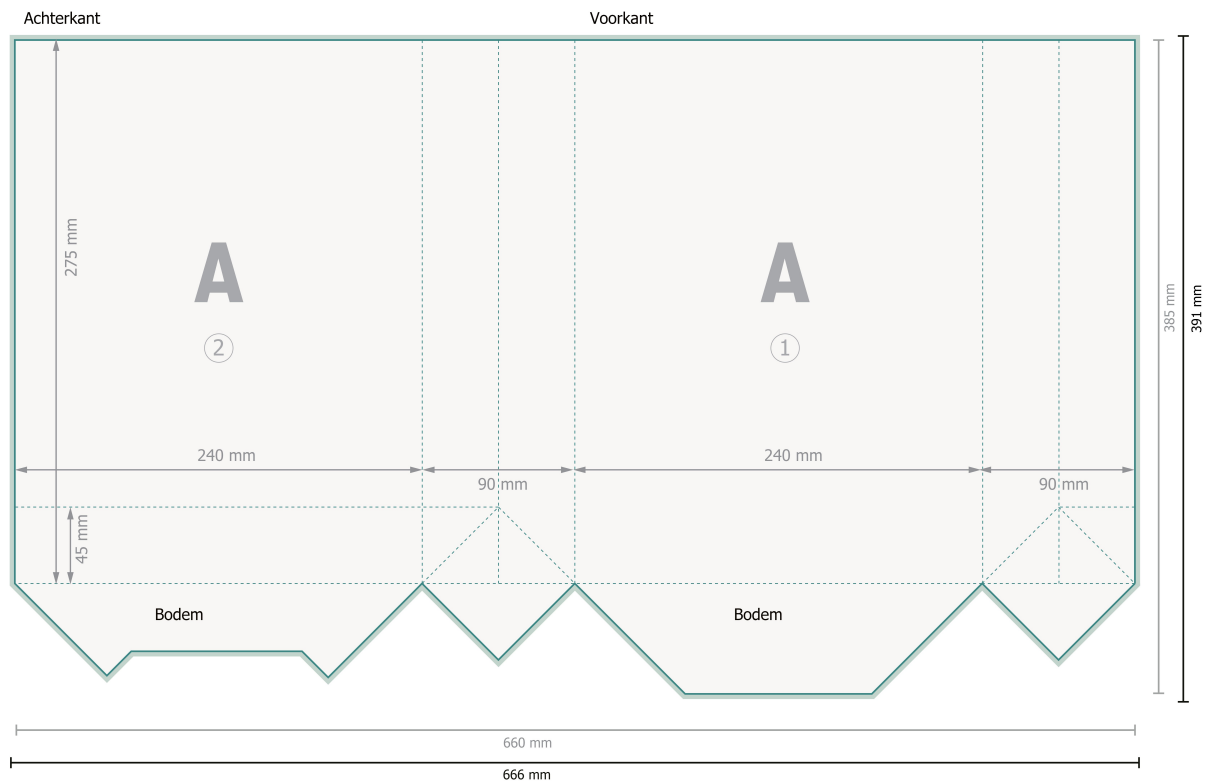

Papierkoordtassen STANDAARD, 24 x 32 x 9 cm

Verwijder de stanscontour uit de downloadsjabloon voordat u uw drukgegevens aanmaakt. Geef de positie van de stansvorm aan de hand van een tweede bestand aan (bestand ter aanzicht).

Let op:

Houd de snijmarge/afloop en de veiligheidsmarge zoals aangegeven aan.

Geef achtergrondkleuren, afbeeldingen of grafisch materiaal tot aan de rand van het gegevensformaat vorm.

Tijdens de productie kunnen door het snijden, stansen en vouwen toleranties optreden.

Informatie over het gegevensformaat/aanleverformaat vindt u onder het menupunt *Drukgegevens* op www.onlineprinters.nl

Gegevensformaat (incl. 3 mm afloop):
66,6 x 39,1 cm

Eindformaat:
66 x 38,5 cm

Eindformaat (gesloten):
24 x 32 cm

Veiligheidsmarge:
5 mm
afstand van de tekst/informatie tot aan de rand van het eindformaat: dit voorkomt dat bij het schoonsnijden teveel wordt uitgesneden.

Verklaring van de symbolen

 Snijmarge

 Leesrichting