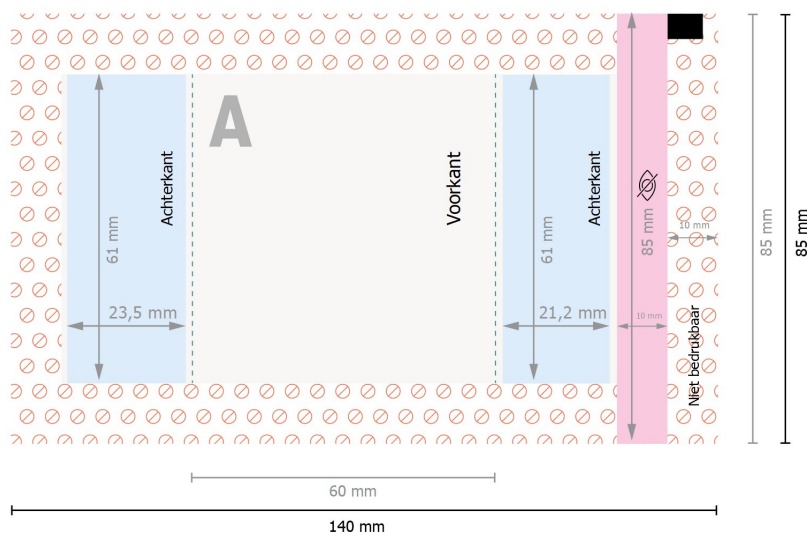

Jelly beans in een papieren zakje

■ Gedeelte voor inhoudsinformatie.

Gegevensformaat:

14 x 8,5 cm

Eindformaat (gesloten):

6 x 8,5 cm

Veiligheidsmarge:

4 mm

afstand van de tekst/informatie tot aan de rand van het eindformaat: dit voorkomt dat bij het schoonsnijden teveel wordt uitgesneden.

Verklaring van de symbolen

A Leesrichting

— Eindformaat

— Gegevensformaat

⊘ Niet bedrukbaar

⊘ Niet zichtbaar

Let op:

Houd de snijmarge/afloop en de veiligheidsmarge zoals aangegeven aan.

Geef achtergrondkleuren, afbeeldingen of grafisch materiaal tot aan de rand van het gegevensformaat vorm.

Tijdens de productie kunnen door het snijden, stansen en vouwen toleranties optreden.

Informatie over het gegevensformaat/aanleverformaat vindt u onder het menupunt *Drukgegevens* op www.onlineprinters.nl