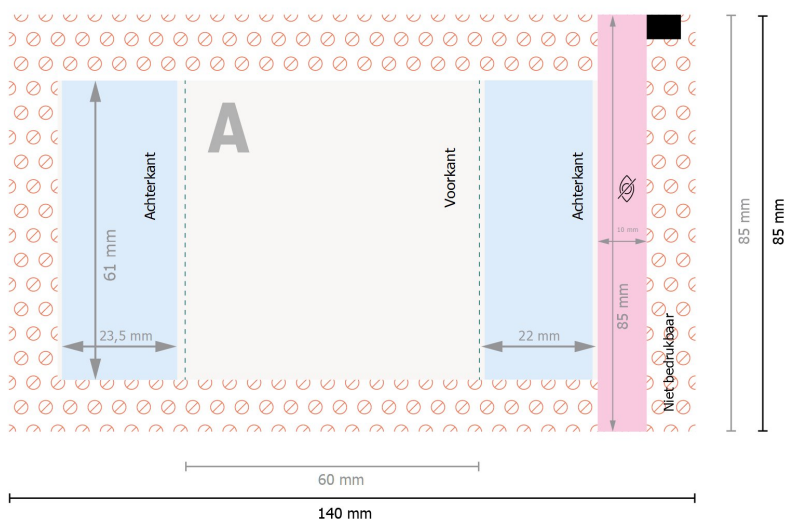

Tic tac in een papieren zakje

■ Gedeelte voor inhoudsinformatie.

Gegevensformaat:

14 x 8,5 cm

Eindformaat (gesloten):

6 x 8,5 cm

Veiligheidsmarge:

4 mm

afstand van de tekst/informatie tot aan de rand van het eindformaat: dit voorkomt dat bij het schoonsnijden teveel wordt uitgesneden.

Verklaring van de symbolen

A Leesrichting

— Eindformaat

— Gegevensformaat

⊘ Niet bedrukbaar

⊘ Niet zichtbaar

Let op:

Houd de snijmarge/afloop en de veiligheidsmarge zoals aangegeven aan.

Geef achtergrondkleuren, afbeeldingen of grafisch materiaal tot aan de rand van het gegevensformaat vorm.