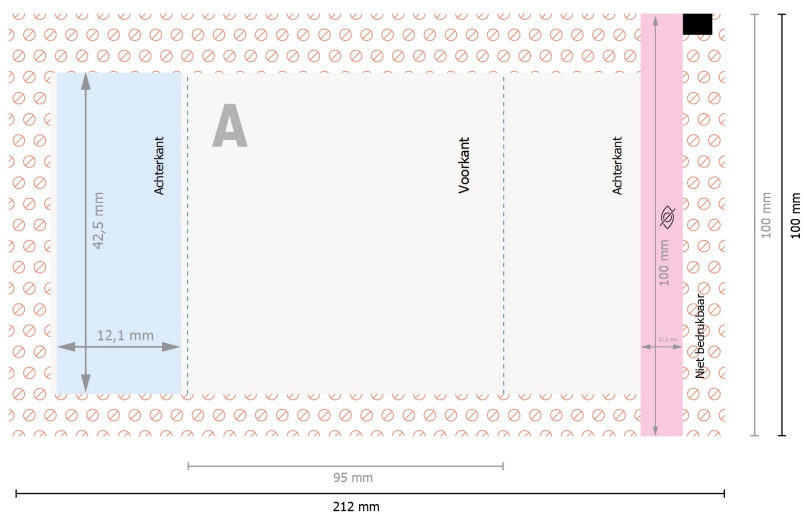

Lindt Lindor bonbons

Lindt bonbons, Lindt

**Gegevensformaat:**

21,2 x 10 cm

**Eindformaat (gesloten):**

7,5 x 10 cm

**Veiligheidsmarge:**

4 mm

afstand van de tekst/informatie tot aan de rand van het eindformaat: dit voorkomt dat bij het schoonsnijden teveel wordt uitgesneden.

**Verklaring van de symbolen**

**A** Leesrichting

— Eindformaat

— Gegevensformaat

⊘ Niet bedrukbaar

⊘ Niet zichtbaar

**Let op:**

Houd de snijmarge/afloop en de veiligheidsmarge zoals aangegeven aan.

Geef achtergrondkleuren, afbeeldingen of grafisch materiaal tot aan de rand van het gegevensformaat vorm.