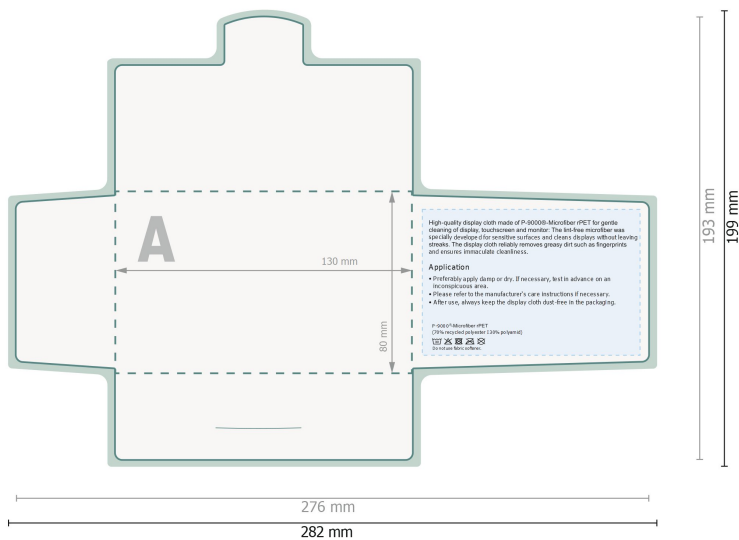

POLYCLEAN rPET-displaydoekjes, 15 x 15 cm

Papieren hoesje

Hier geen belangrijke informatie plaatsen.

Gegevensformaat (incl. 3 mm afloop):
28,2 x 19,9 cm

Eindformaat:
27,6 x 19,3 cm

snijmarge:
3 mm

Veiligheidsmarge:
6 mm
afstand van de tekst/informatie tot aan de rand van het eindformaat: dit voorkomt dat bij het schoonsnijden teveel wordt uitgesneden.

Verklaring van de symbolen

 Snijmarge

 Leesrichting

 Eindformaat

 Gegevensformaat

 Rillijn/Vouwlijn

Let op:

Houd de snijmarge/afloop en de veiligheidsmarge zoals aangegeven aan.

Geef achtergrondkleuren, afbeeldingen of grafisch materiaal tot aan de rand van het gegevensformaat vorm.

Tijdens de productie kunnen door het snijden, stansen en vouwen toleranties optreden.

Informatie over het gegevensformaat/aanleverformaat vindt u onder het menupunt *Drukgegevens* op www.onlineprinters.nl