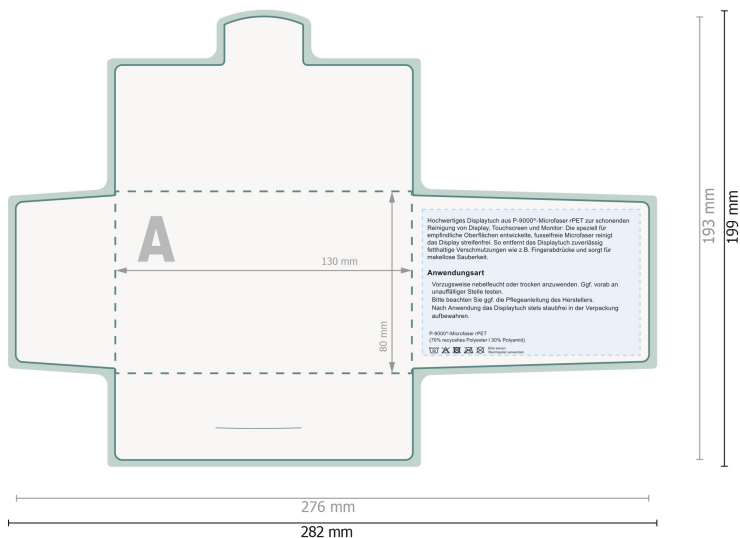

POLYCLEAN rPET-displaydoekjes, 15 x 15 cm

Papieren hoesje

Hier geen belangrijke informatie plaatsen.

Gegevensformaat (incl. 3 mm afloop):
28,2 x 19,9 cm

Eindformaat:
27,6 x 19,3 cm

snijmarge:
3 mm

Veiligheidsmarge:
6 mm
afstand van de tekst/informatie tot aan de rand van het eindformaat: dit voorkomt dat bij het schoonsnijden teveel wordt uitgesneden.

Verklaring van de symbolen

 Snijmarge

 Leesrichting

 Eindformaat

 Gegevensformaat

 Rillijn/Vouwlijn

Let op:

Houd de snijmarge/afloop en de veiligheidsmarge zoals aangegeven aan.