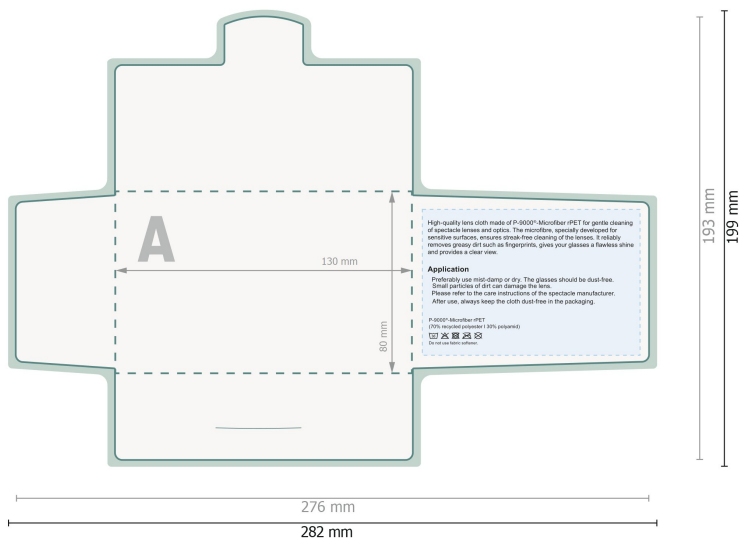

POLYCLEAN rPET-brillendoekjes, 15 x 15 cm

Papieren hoesje

 Hier geen belangrijke informatie plaatsen.

Gegevensformaat (incl. 3 mm afloop):
28,2 x 19,9 cm

Eindformaat:
27,6 x 19,3 cm

snijmarge:
3 mm

Veiligheidsmarge:
6 mm
afstand van de tekst/informatie tot aan de rand van het eindformaat: dit voorkomt dat bij het schoonsnijden teveel wordt uitgesneden.

Verklaring van de symbolen

 Snijmarge

 Leesrichting

 Eindformaat

 Gegevensformaat

 Rillijn/Vouwlijn

Let op:

Houd de snijmarge/afloop en de veiligheidsmarge zoals aangegeven aan.

Geef achtergrondkleuren, afbeeldingen of grafisch materiaal tot aan de rand van het gegevensformaat vorm.

Tijdens de productie kunnen door het snijden, stansen en vouwen toleranties optreden.

Informatie over het gegevensformaat/aanleverformaat vindt u onder het menupunt *Drukgegevens* op www.onlineprinters.nl