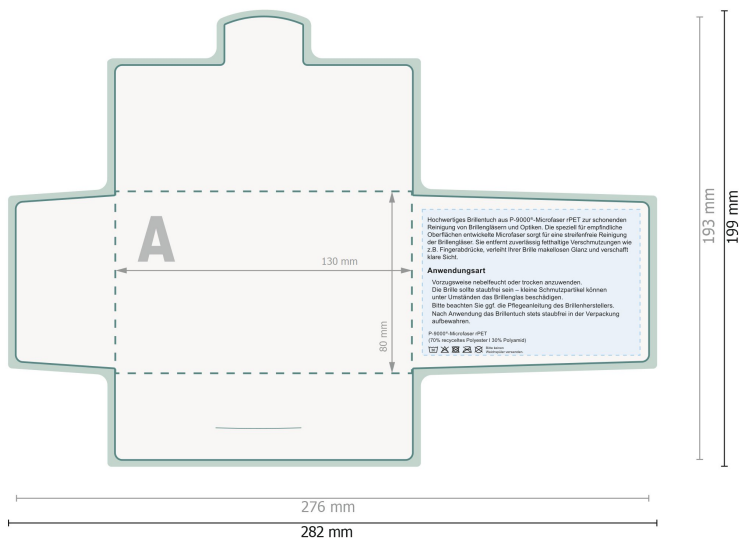

POLYCLEAN rPET-brillendoekjes, 15 x 15 cm

Papieren hoesje

 Hier geen belangrijke informatie plaatsen.

Gegevensformaat (incl. 3 mm afloop):
28,2 x 19,9 cm

Eindformaat:
27,6 x 19,3 cm

snijmarge:
3 mm

Veiligheidsmarge:
6 mm
afstand van de tekst/informatie tot aan de rand van het eindformaat: dit voorkomt dat bij het schoonsnijden teveel wordt uitgesneden.

Verklaring van de symbolen

 Snijmarge

 Leesrichting

 Eindformaat

 Gegevensformaat

 Rillijn/Vouwlijn

Let op:

Houd de snijmarge/afloop en de veiligheidsmarge zoals aangegeven aan.

Geef achtergrondkleuren, afbeeldingen of grafisch materiaal tot aan de rand van het gegevensformaat vorm.

Tijdens de productie kunnen door het snijden, stansen en vouwen toleranties optreden.

Informatie over het gegevensformaat/aanleverformaat vindt u onder het menupunt *Drukgegevens* op www.onlineprinters.nl