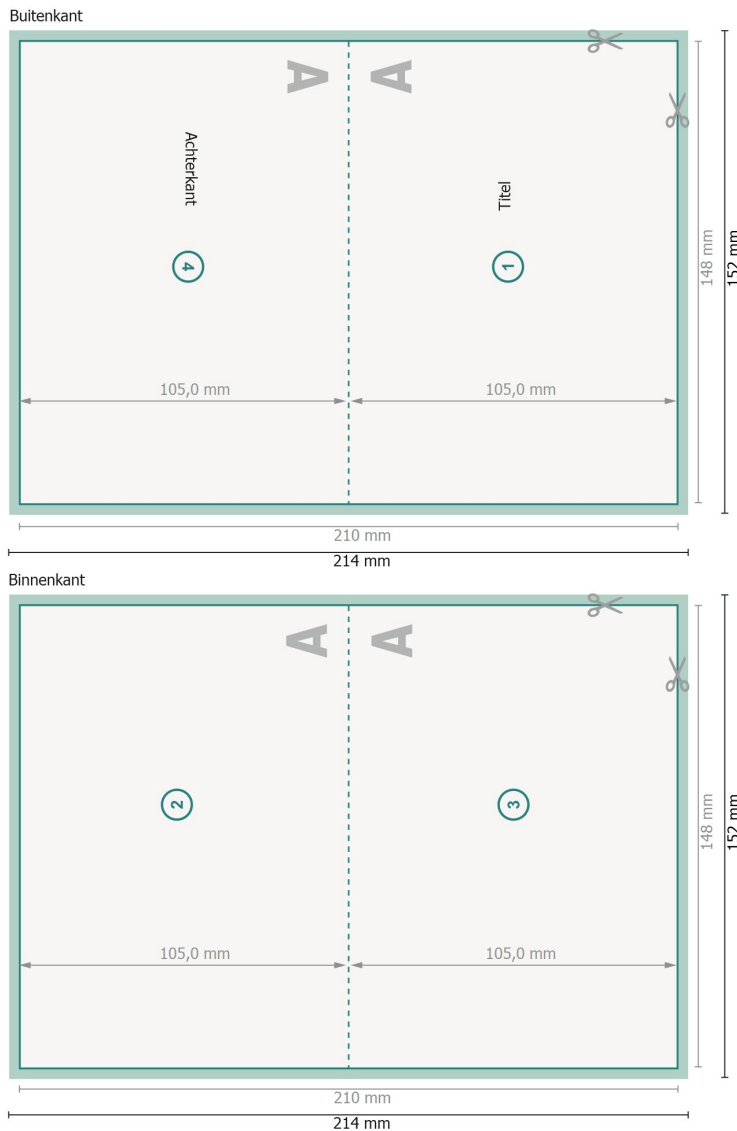

Gevouwen cadeaubonkaarten, A6, Liggend formaat, rillijn lange zijde

1 vouw

Gegevensformaat (incl. 2 mm afloop):
21,4 x 15,2 cm

Eindformaat:
21 x 14,8 cm

Eindformaat (gesloten):
14,8 x 10,5 cm

snijmarge:
2 mm

Veiligheidsmarge:
4 mm
afstand van de tekst/informatie tot aan de rand van het eindformaat: dit voorkomt dat bij het schoonsnijden teveel wordt uitgesneden.

Verklaring van de symbolen

-  Snijmarge
-  Leesrichting
-  Eindformaat
-  Gegevensformaat
-  Rillijn/Vouwlijn

Let op:

Houd de snijmarge/afloop en de veiligheidsmarge zoals aangegeven aan.

Geef achtergrondkleuren, afbeeldingen of grafisch materiaal tot aan de rand van het gegevensformaat vorm.

Tijdens de productie kunnen door het snijden, stansen en vouwen toleranties optreden.