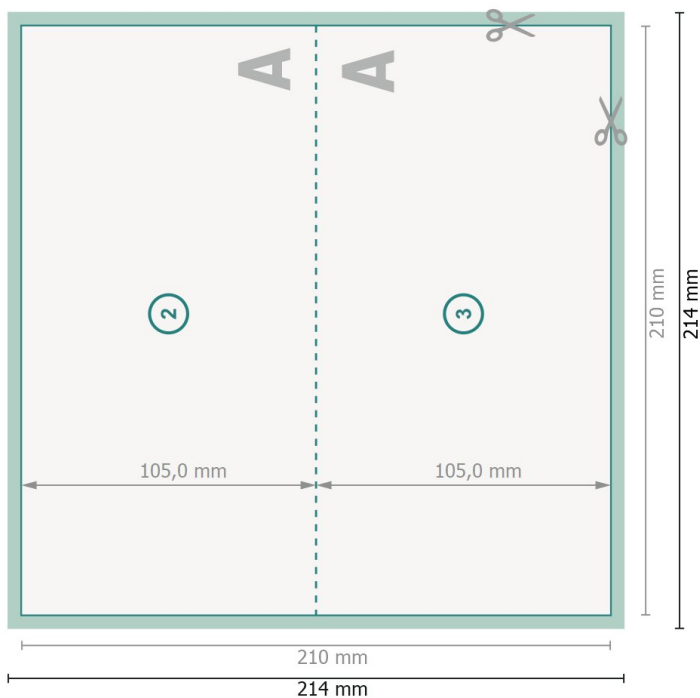

Gevouwen cadeaubonkaarten, DL, Liggend formaat, rillijn lange zijde

1 vouw

Buitenkant

Binnenkant

Weergave 90 graden gedraaid.

Gegevensformaat (incl. 2 mm afloop):
21,4 x 21,4 cm

Eindformaat:
21 x 21 cm

Eindformaat (gesloten):
21 x 10,5 cm

snijmarge:
2 mm

Veiligheidsmarge:
4 mm
afstand van de tekst/informatie tot aan de rand van het eindformaat: dit voorkomt dat bij het schoonsnijden teveel wordt uitgesneden.

Verklaring van de symbolen

 Snijmarge

 Leesrichting

 Eindformaat

 Gegevensformaat

 Rillijn/Vouwlijn

Let op:

Houd de snijmarge/afloop en de veiligheidsmarge zoals aangegeven aan.

Geef achtergrondkleuren, afbeeldingen of grafisch materiaal tot aan de rand van het gegevensformaat vorm.