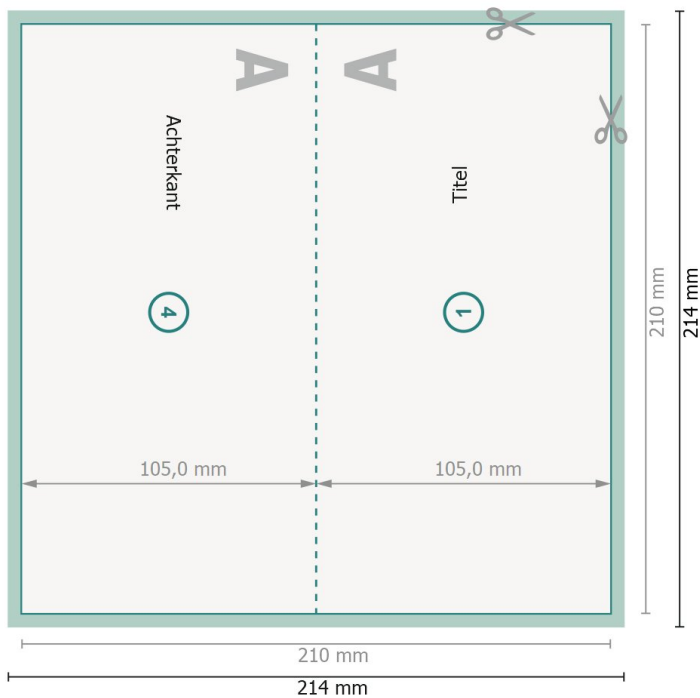

Gevouwen cadeaubonkaarten, DL, Liggend formaat, rillijn lange zijde

1 vouw

Buitenkant

Binnenkant

Weergave 90 graden gedraaid.

Gegevensformaat (incl. 2 mm afloop):
21,4 x 21,4 cm

Eindformaat:
21 x 21 cm

Eindformaat (gesloten):
21 x 10,5 cm

snijmarge:
2 mm

Veiligheidsmarge:
4 mm
afstand van de tekst/informatie tot aan de rand van het eindformaat: dit voorkomt dat bij het schoonsnijden teveel wordt uitgesneden.

Verklaring van de symbolen

 Snijmarge

 Leesrichting

 Eindformaat

 Gegevensformaat

 Rillijn/Vouwlijn

Let op:

Houd de snijmarge/afloop en de veiligheidsmarge zoals aangegeven aan.

Geef achtergrondkleuren, afbeeldingen of grafisch materiaal tot aan de rand van het gegevensformaat vorm.