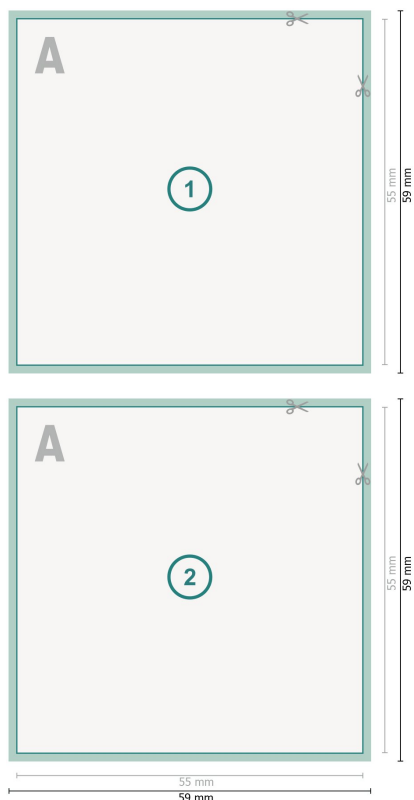

Visitekaartjes, 5,5 x 5,5 cm, dubbelzijdig bedrukt

Gegevensformaat (incl. 2 mm afloop):
5,9 x 5,9 cm

snijmarge:
2 mm

Eindformaat:
5,5 x 5,5 cm

Veiligheidsmarge:
4 mm
afstand van de tekst/informatie tot aan de rand van het eindformaat: dit voorkomt dat bij het schoonsnijden teveel wordt uitgesneden.

Verklaring van de symbolen

 Snijmarge

 Leesrichting

 Eindformaat

 Gegevensformaat

Let op:

Houd de snijmarge/afloop en de veiligheidsmarge zoals aangegeven aan.

Geef achtergrondkleuren, afbeeldingen of grafisch materiaal tot aan de rand van het gegevensformaat vorm.