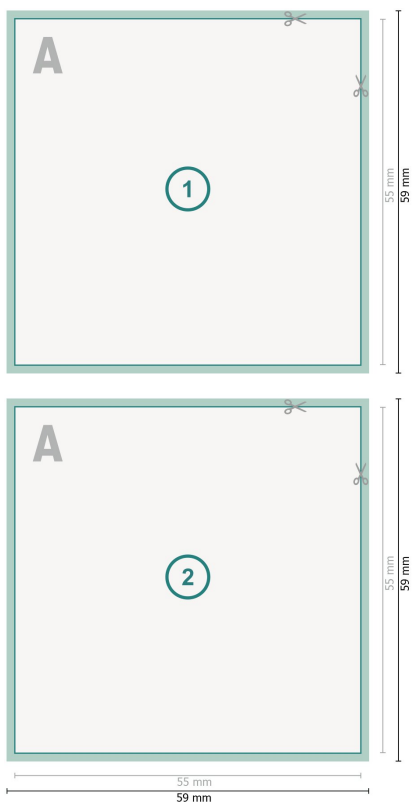

Visitekaartjes eco-/natuurpapier, 5,5 x 5,5 cm, dubbelzijdig bedrukt

Gegevensformaat (incl. 2 mm afloop):
5,9 x 5,9 cm

snijmarge:
2 mm

Eindformaat:
5,5 x 5,5 cm

Veiligheidsmarge:
4 mm
afstand van de tekst/informatie tot aan de rand van het eindformaat: dit voorkomt dat bij het schoonsnijden teveel wordt uitgesneden.

Verklaring van de symbolen

 Snijmarge

 Leesrichting

 Eindformaat

 Gegevensformaat

Let op:

Houd de snijmarge/afloop en de veiligheidsmarge zoals aangegeven aan.

Geef achtergrondkleuren, afbeeldingen of grafisch materiaal tot aan de rand van het gegevensformaat vorm.