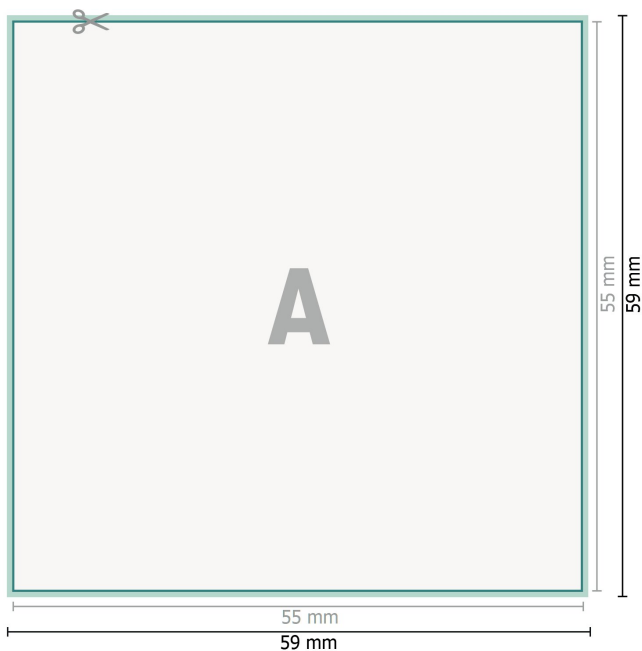

Visitekaartjes, 5,5 x 5,5 cm, enkelzijdig bedrukt

**Gegevensformaat (incl. 2 mm afloop):**

5,9 x 5,9 cm

snijmarge:

2 mm

Eindformaat:

5,5 x 5,5 cm

Veiligheidsmarge:

4 mm

afstand van de tekst/informatie tot aan de rand van het eindformaat: dit voorkomt dat bij het schoonsnijden teveel wordt uitgesneden.

Verklaring van de symbolen

 Snijmarge

 Leesrichting

 Eindformaat

 Gegevensformaat