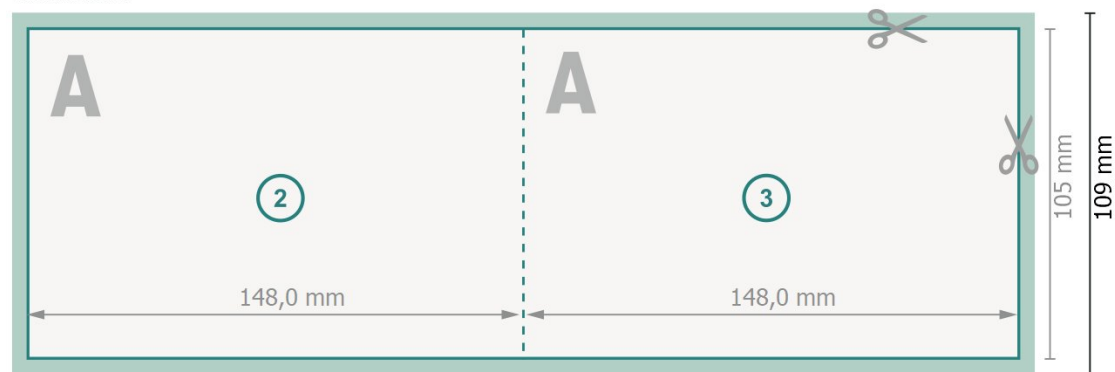

Gevouwen cadeaubonkaarten, A6, Liggend formaat

1 vouw

Buitenkant

Binnenkant

Gegevensformaat (incl. 2 mm afloop):

30 x 10,9 cm

Eindformaat:

29,6 x 10,5 cm

Eindformaat (gesloten):

14,8 x 10,5 cm

snijmarge:

2 mm

Veiligheidsmarge:

4 mm

afstand van de tekst/informatie tot aan de rand van het eindformaat: dit voorkomt dat bij het schoonsnijden teveel wordt uitgesneden.

Verklaring van de symbolen

 Snijmarge

 Leesrichting

 Eindformaat

 Gegevensformaat

 Rillijn/Vouwlijn

Let op:

Houd de snijmarge/afloop en de veiligheidsmarge zoals aangegeven aan.