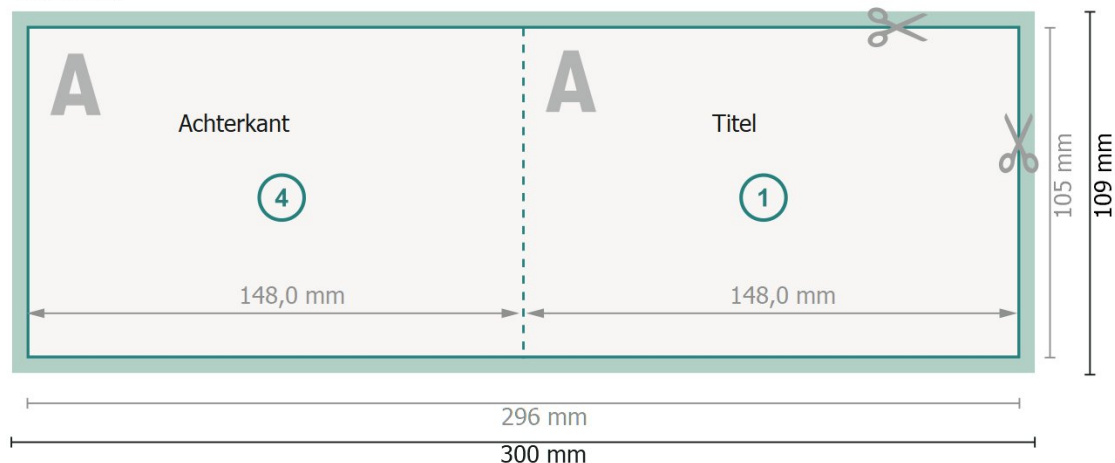

Gevouwen cadeaubonkaarten, A6, Liggend formaat

1 vouw

Buitenkant

Binnenkant

Gegevensformaat (incl. 2 mm afloop):

30 x 10,9 cm

Eindformaat:

29,6 x 10,5 cm

Eindformaat (gesloten):

14,8 x 10,5 cm

snijmarge:

2 mm

Veiligheidsmarge:

4 mm

afstand van de tekst/informatie tot aan de rand van het eindformaat: dit voorkomt dat bij het schoonsnijden teveel wordt uitgesneden.

Verklaring van de symbolen

 Snijmarge

 Leesrichting

 Eindformaat

 Gegevensformaat

 Rillijn/Vouwlijn

Let op:

Houd de snijmarge/afloop en de veiligheidsmarge zoals aangegeven aan.