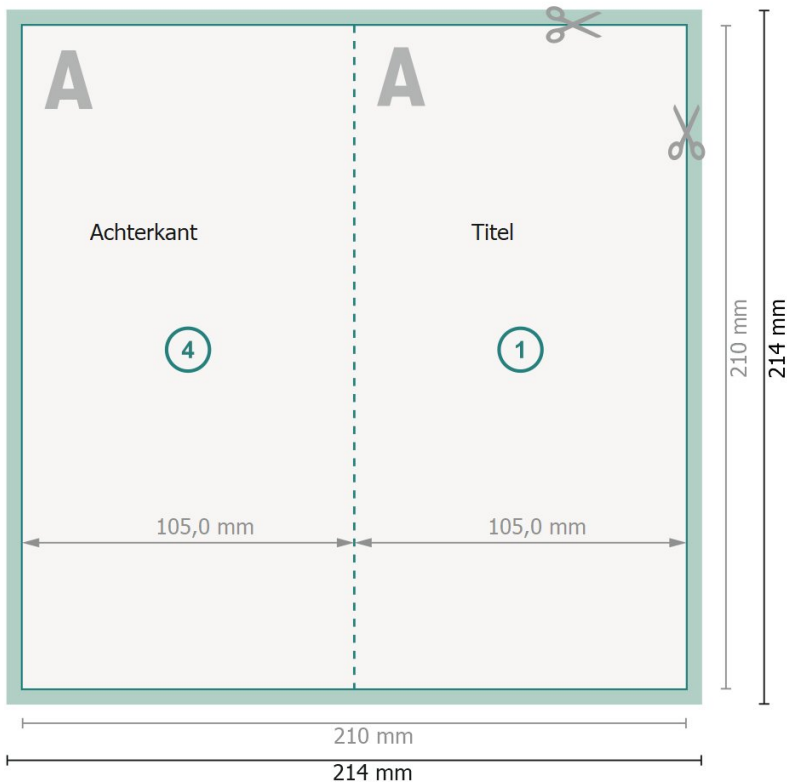

Gevouwen cadeaubonkaarten, DL, Staand formaat

1 vouw

Buitenkant

Gegevensformaat (incl. 2 mm afloop):
21,4 x 21,4 cm

Eindformaat:
21 x 21 cm

Eindformaat (gesloten):
10,5 x 21 cm

snijmarge:
2 mm

Veiligheidsmarge:
4 mm
afstand van de tekst/informatie tot aan de rand van het eindformaat: dit voorkomt dat bij het schoonsnijden teveel wordt uitgesneden.

Binnenkant

Verklaring van de symbolen

-  Snijmarge
-  Leesrichting
-  Eindformaat
-  Gegevensformaat
-  Rillijn/Vouwlijn

Let op:

Houd de snijmarge/afloop en de veiligheidsmarge zoals aangegeven aan.

Geef achtergrondkleuren, afbeeldingen of grafisch materiaal tot aan de rand van het gegevensformaat vorm.