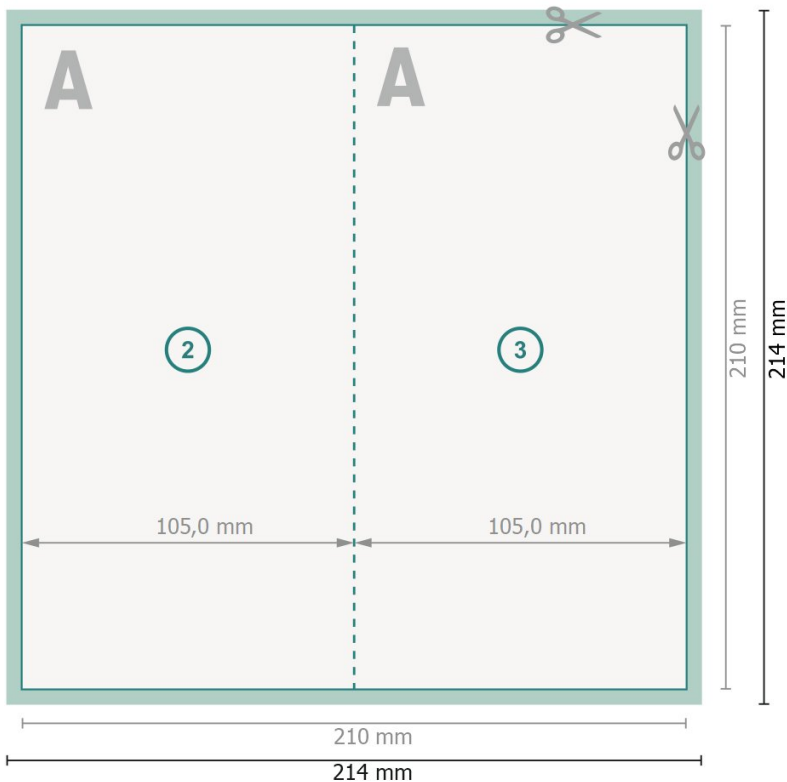

Gevouwen cadeaubonkaarten, DL, Staand formaat

1 vouw

Buitenkant

Gegevensformaat (incl. 2 mm afloop):
21,4 x 21,4 cm

Eindformaat:
21 x 21 cm

Eindformaat (gesloten):
10,5 x 21 cm

snijmarge:
2 mm

Veiligheidsmarge:
4 mm
afstand van de tekst/informatie tot aan de rand van het eindformaat: dit voorkomt dat bij het schoonsnijden teveel wordt uitgesneden.

Binnenkant

Verklaring van de symbolen

-  Snijmarge
-  Leesrichting
-  Eindformaat
-  Gegevensformaat
-  Rillijn/Vouwlijn

Let op:

Houd de snijmarge/afloop en de veiligheidsmarge zoals aangegeven aan.

Geef achtergrondkleuren, afbeeldingen of grafisch materiaal tot aan de rand van het gegevensformaat vorm.