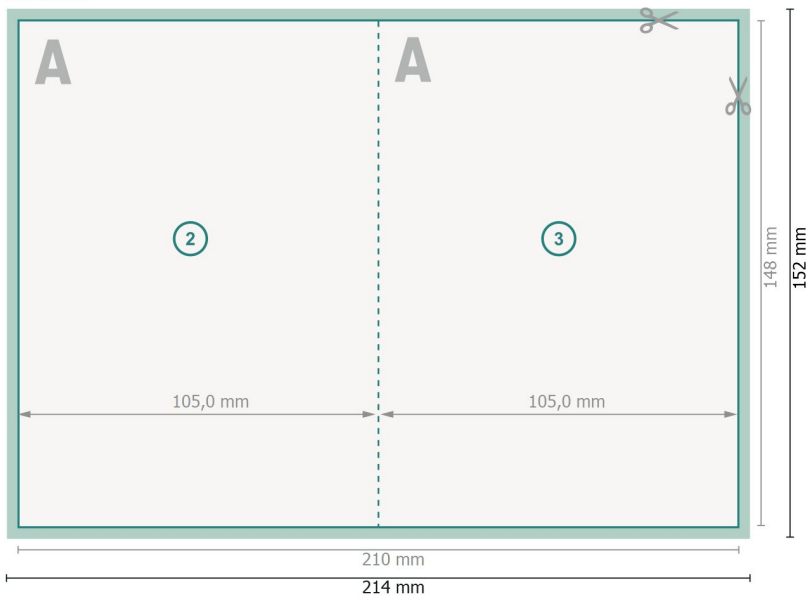

# Gevouwen cadeaubonkaarten, A6, Staand formaat

1 vouw

Buitenkant

Binnenkant

**Gegevensformaat (incl. 2 mm afloop):**  
21,4 x 15,2 cm

**Eindformaat:**  
21 x 14,8 cm

**Eindformaat (gesloten):**  
10,5 x 14,8 cm

**snijmarge:**  
2 mm

**Veiligheidsmarge:**  
4 mm  
afstand van de tekst/informatie tot aan de rand van het eindformaat: dit voorkomt dat bij het schoonsnijden teveel wordt uitgesneden.

## Verklaring van de symbolen

-  Snijmarge
-  Leesrichting
-  Eindformaat
-  Gegevensformaat
-  Rillijn/Vouwlijn