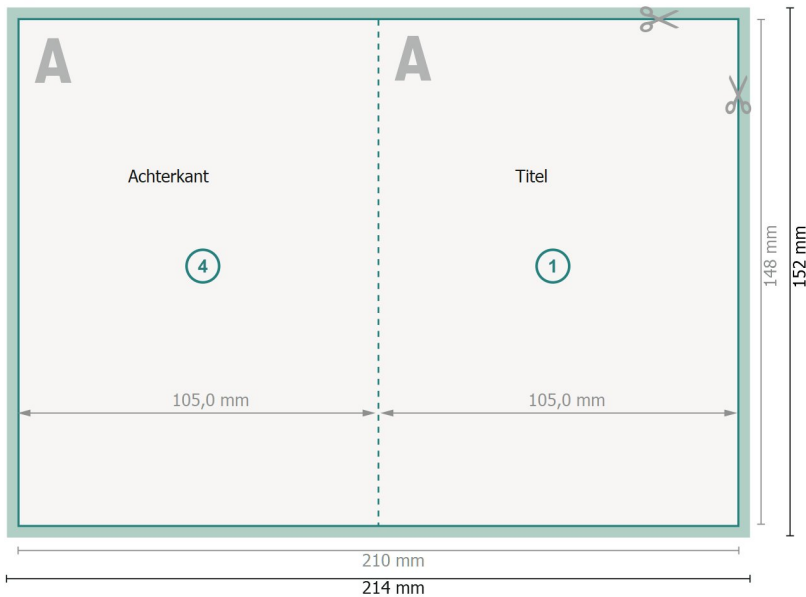

# Gevouwen cadeaubonkaarten, A6, Staand formaat

1 vouw

Buitenkant

Binnenkant

**Gegevensformaat (incl. 2 mm afloop):**  
21,4 x 15,2 cm

**Eindformaat:**  
21 x 14,8 cm

**Eindformaat (gesloten):**  
10,5 x 14,8 cm

**snijmarge:**  
2 mm

**Veiligheidsmarge:**  
4 mm  
afstand van de tekst/informatie tot aan de rand van het eindformaat: dit voorkomt dat bij het schoonsnijden teveel wordt uitgesneden.

## Verklaring van de symbolen

-  Snijmarge
-  Leesrichting
-  Eindformaat
-  Gegevensformaat
-  Rillijn/Vouwlijn