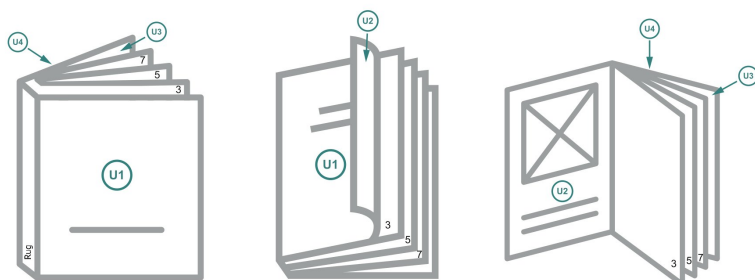

omslag

Binnenwerk

Paginalvolgorde

Pagina's bestel doorlopend en afzonderlijk aanmaken.

afgewerkt product

Gegevensformaat (incl. mm afloop):

21,4 x 10,9 cm

Eindformaat (gesloten):

21 x 10,5 cm

snijmarge:

mm

Veiligheidsmarge:

5 mm

afstand van de tekst/informatie tot aan de rand van het eindformaat: dit voorkomt dat bij het schoonsnijden teveel wordt uitgesneden.

Verklaring van de symbolen

-  Snijmarge
-  Leesrichting
-  Hier snijden/stansen wij uw product
-  Rillijn/Vouwlijn

Let op:

Houd de snijmarge/afloop en de veiligheidsmarge zoals aangegeven aan.

Geef achtergrondkleuren, afbeeldingen of grafisch materiaal tot aan de rand van het gegevensformaat vorm.