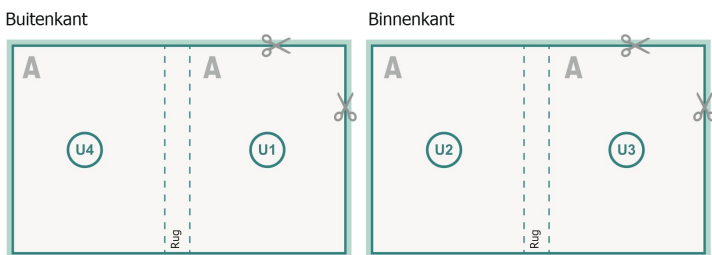

omslag

Binnenwerk

Paginalvolgorde

Pagina's bestel doorlopend en afzonderlijk aanmaken.

afgewerkt product

Gegevensformaat (incl. mm afloop):

21,4 x 10,9 cm

Eindformaat (gesloten):

21 x 10,5 cm

snijmarge:

mm

Veiligheidsmarge:

5 mm

afstand van de tekst/informatie tot aan de rand van het eindformaat: dit voorkomt dat bij het schoonsnijden teveel wordt uitgesneden.

Verklaring van de symbolen

-  Snijmarge
-  Leesrichting
-  Hier snijden/stansen wij uw product
-  Rillijn/Vouwlijn

Let op:

Houd de snijmarge/afloop en de veiligheidsmarge zoals aangegeven aan.

Geef achtergrondkleuren, afbeeldingen of grafisch materiaal tot aan de rand van het gegevensformaat vorm.