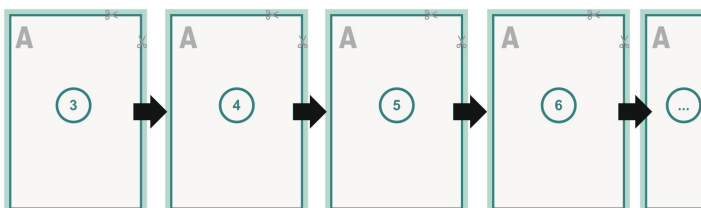

omslag

Binnenwerk

Paginalvolgorde

Pagina's bestel doorlopend en afzonderlijk aanmaken.

afgewerkt product

Gegevensformaat (incl. mm afloop):

21,4 x 10,9 cm

Eindformaat (gesloten):

21 x 10,5 cm

snijmarge:

mm

Veiligheidsmarge:

5 mm

afstand van de tekst/informatie tot aan de rand van het eindformaat: dit voorkomt dat bij het schoonsnijden teveel wordt uitgesneden.

Verklaring van de symbolen

-  Snijmarge
-  Leesrichting
-  Hier snijden/stansen wij uw product
-  Rillijn/Vouwlijn

Let op:

Houd de snijmarge/afloop en de veiligheidsmarge zoals aangegeven aan.

Geef achtergrondkleuren, afbeeldingen of grafisch materiaal tot aan de rand van het gegevensformaat vorm.