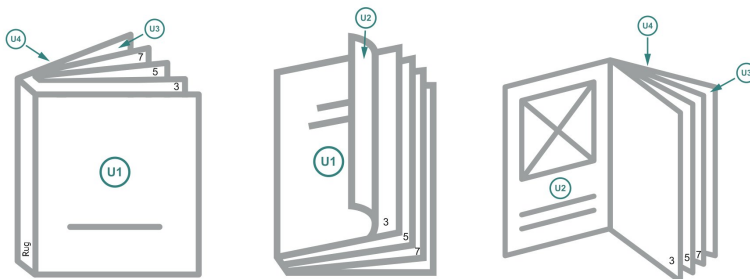

omslag

Gegevensformaat (incl. mm afloop):
21,4 x 28,4 cm

Eindformaat (gesloten):
21 x 28 cm

snijmarge:
mm

Veiligheidsmarge:
5 mm
afstand van de tekst/informatie tot aan de rand van het eindformaat: dit voorkomt dat bij het schoonsnijden teveel wordt uitgesneden.

Binnenwerk

Paginalvolgorde

Pagina's bestel doorlopend en afzonderlijk aanmaken.

afgewerkt product

Verklaring van de symbolen

-  Snijmarge
-  Leesrichting
-  Hier snijden/stansen wij uw product
-  Rillijn/Vouwlijn

Let op:

Houd de snijmarge/afloop en de veiligheidsmarge zoals aangegeven aan.

Geef achtergrondkleuren, afbeeldingen of grafisch materiaal tot aan de rand van het gegevensformaat vorm.

Tijdens de productie kunnen door het snijden, stansen en vouwen toleranties optreden.