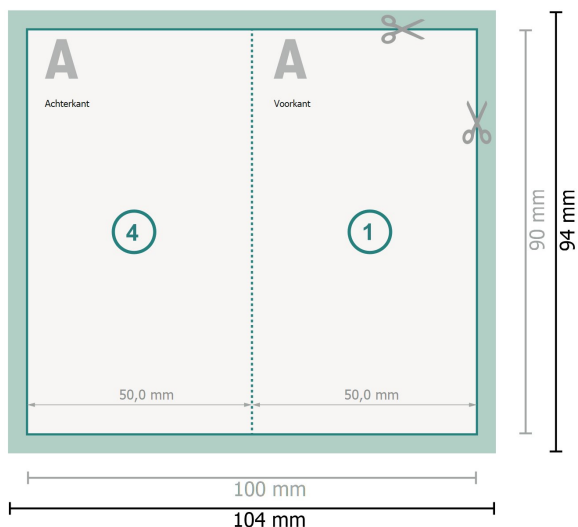

Vouwvisitekaartjes, staand formaat, 5,0 x 9,0 cm

1 vouw

Gegevensformaat (incl. 2 mm afloop):
10,4 x 9,4 cm

snijmarge:
2 mm

Eindformaat:
10 x 9 cm

Eindformaat (gesloten):
5 x 9 cm

Veiligheidsmarge:
4 mm
afstand van de tekst/informatie tot aan de rand van het eindformaat: dit voorkomt dat bij het schoonsnijden teveel wordt uitgesneden.

Verklaring van de symbolen

-  Snijmarge
-  Leesrichting
-  Eindformaat
-  Gegevensformaat
-  Rillijn/Vouwlijn

Let op:

Houd de snijmarge/afloop en de veiligheidsmarge zoals aangegeven aan.

Geef achtergrondkleuren, afbeeldingen of grafisch materiaal tot aan de rand van het gegevensformaat vorm.