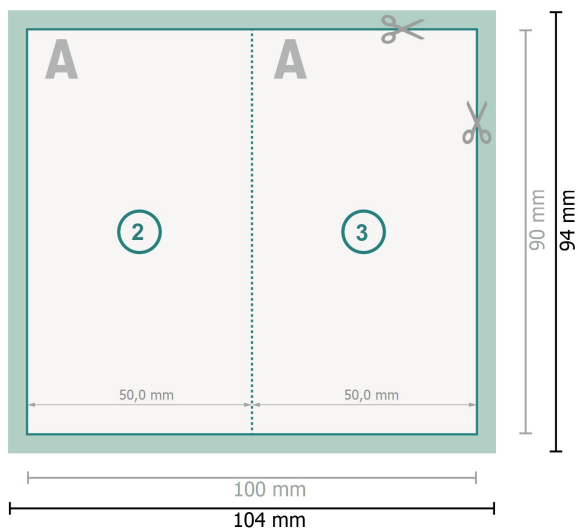

Vouwvisitekaartjes, staand formaat, 5,0 x 9,0 cm

1 vouw

Gegevensformaat (incl. 2 mm afloop):
10,4 x 9,4 cm

snijmarge:
2 mm

Eindformaat:
10 x 9 cm

Eindformaat (gesloten):
5 x 9 cm

Veiligheidsmarge:
4 mm
afstand van de tekst/informatie tot aan de rand van het eindformaat: dit voorkomt dat bij het schoonsnijden teveel wordt uitgesneden.

Verklaring van de symbolen

-  Snijmarge
-  Leesrichting
-  Eindformaat
-  Gegevensformaat
-  Rillijn/Vouwlijn

Let op:

Houd de snijmarge/afloop en de veiligheidsmarge zoals aangegeven aan.

Geef achtergrondkleuren, afbeeldingen of grafisch materiaal tot aan de rand van het gegevensformaat vorm.