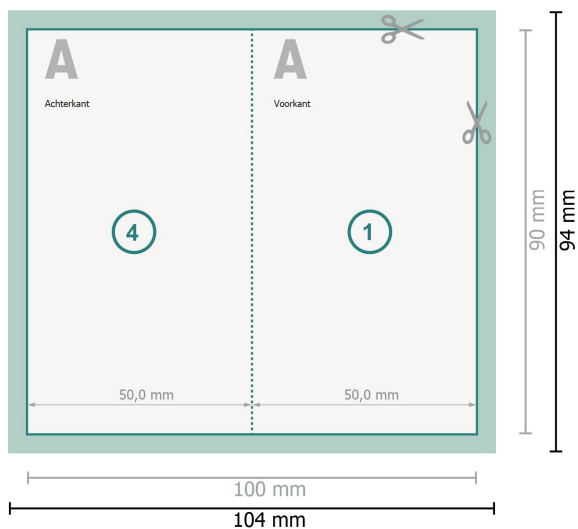

# Vouwvisitekaartjes staand formaat, 5,0 x 9,0 cm

1 vouw

**Gegevensformaat (incl. 2 mm afloop):**  
10,4 x 9,4 cm

**snijmarge:**  
2 mm

**Eindformaat:**  
10 x 9 cm

**Eindformaat (gesloten):**  
5 x 9 cm

**Veiligheidsmarge:**  
4 mm  
afstand van de tekst/informatie tot aan de rand van het eindformaat: dit voorkomt dat bij het schoonsnijden teveel wordt uitgesneden.

## Verklaring van de symbolen

-  Snijmarge
-  Leesrichting
-  Eindformaat
-  Gegevensformaat
-  Rillijn/Vouwlijn

## Let op:

Houd de snijmarge/afloop en de veiligheidsmarge zoals aangegeven aan.

Geef achtergrondkleuren, afbeeldingen of grafisch materiaal tot aan de rand van het gegevensformaat vorm.

Tijdens de productie kunnen door het snijden, stansen en vouwen toleranties optreden.