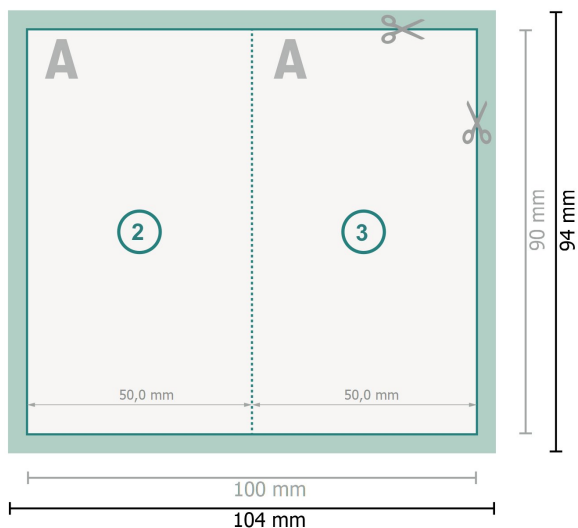

# Vouwvisitekaartjes staand formaat, 5,0 x 9,0 cm

1 vouw

**Gegevensformaat (incl. 2 mm afloop):**  
10,4 x 9,4 cm

**snijmarge:**  
2 mm

**Eindformaat:**  
10 x 9 cm

**Eindformaat (gesloten):**  
5 x 9 cm

**Veiligheidsmarge:**  
4 mm  
afstand van de tekst/informatie tot aan de rand van het eindformaat: dit voorkomt dat bij het schoonsnijden teveel wordt uitgesneden.

## Verklaring van de symbolen

-  Snijmarge
-  Leesrichting
-  Eindformaat
-  Gegevensformaat
-  Rillijn/Vouwlijn

## Let op:

Houd de snijmarge/afloop en de veiligheidsmarge zoals aangegeven aan.

Geef achtergrondkleuren, afbeeldingen of grafisch materiaal tot aan de rand van het gegevensformaat vorm.

Tijdens de productie kunnen door het snijden, stansen en vouwen toleranties optreden.