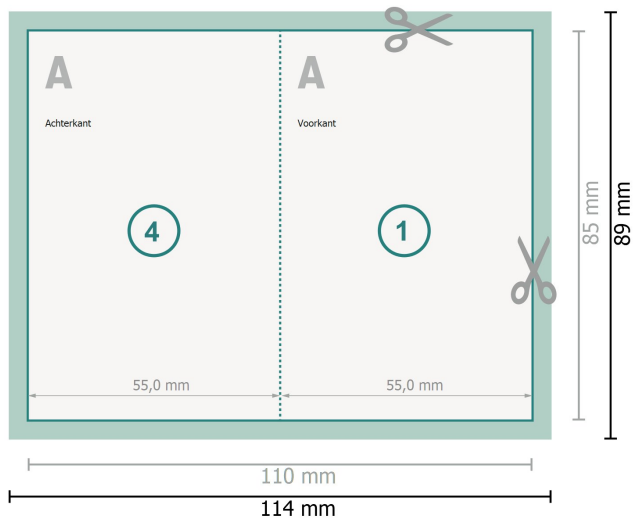

Vouwvisitekaartjes, staand formaat, 5,5 x 8,5 cm

1 vouw

Gegevensformaat (incl. 2 mm afloop):

11,4 x 8,9 cm

snijmarge:

2 mm

Eindformaat:

11 x 8,5 cm

Eindformaat (gesloten):

5,5 x 8,5 cm

Veiligheidsmarge:

4 mm

afstand van de tekst/informatie tot aan de rand van het eindformaat: dit voorkomt dat bij het schoonsnijden teveel wordt uitgesneden.

Verklaring van de symbolen

 Snijmarge

 Leesrichting

 Eindformaat

 Gegevensformaat

 Rillijn/Vouwlijn

Let op:

Houd de snijmarge/afloop en de veiligheidsmarge zoals aangegeven aan.

Geef achtergrondkleuren, afbeeldingen of grafisch materiaal tot aan de rand van het gegevensformaat vorm.