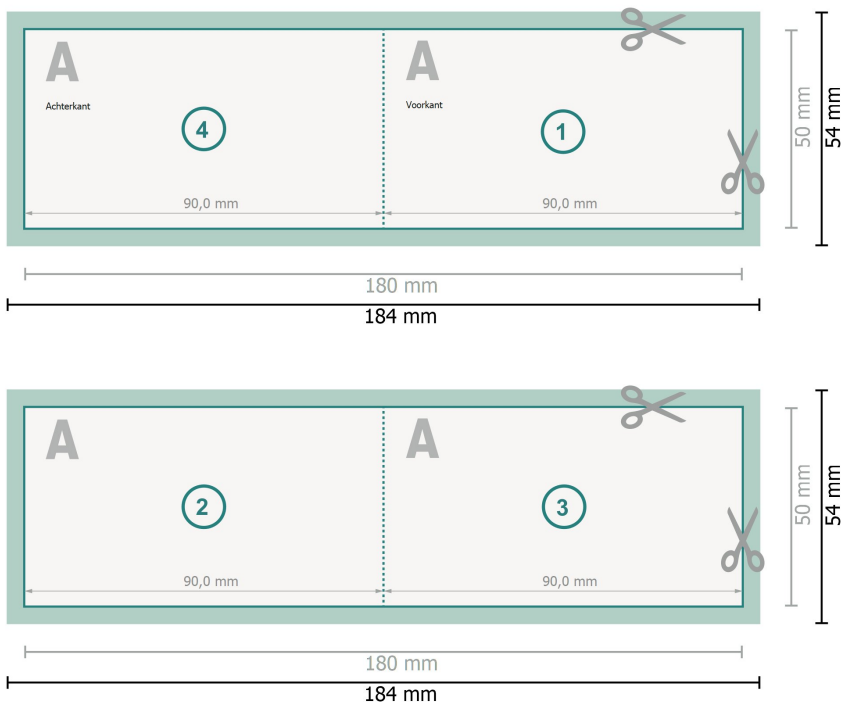

# Vouwvisitekaartjes, liggend formaat, 9,0 x 5,0 cm

1 vouw

**Gegevensformaat (incl. 2 mm afloop):**  
18,4 x 5,4 cm

**snijmarge:**  
2 mm

**Eindformaat:**  
18 x 5 cm

**Eindformaat (gesloten):**  
9 x 5 cm

**Veiligheidsmarge:**  
4 mm  
afstand van de tekst/informatie tot aan de rand van het eindformaat: dit voorkomt dat bij het schoonsnijden teveel wordt uitgesneden.

## Verklaring van de symbolen

-  Snijmarge
-  Leesrichting
-  Eindformaat
-  Gegevensformaat
-  Rillijn/Vouwlijn

## Let op:

Houd de snijmarge/afloop en de veiligheidsmarge zoals aangegeven aan.

Geef achtergrondkleuren, afbeeldingen of grafisch materiaal tot aan de rand van het gegevensformaat vorm.

Tijdens de productie kunnen door het snijden, stansen en vouwen toleranties optreden.