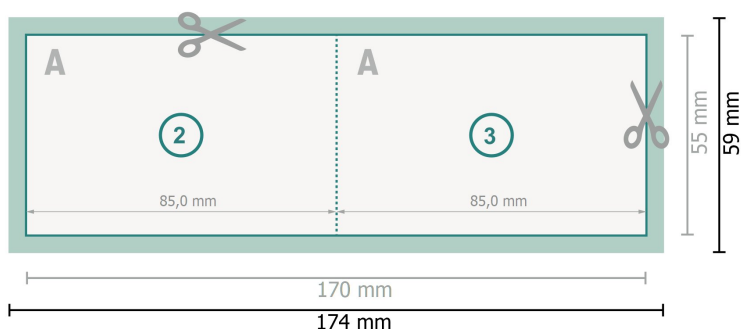

Vouwvisitekaartjes liggend formaat, 8,5 x 5,5 cm

4-zijdig, 1 vouw

Gegevensformaat (incl. 2 mm afloop):

17,4 x 5,9 cm

snijmarge:

2 mm

Eindformaat:

17 x 5,5 cm

Eindformaat (gesloten):

8,5 x 5,5 cm

Veiligheidsmarge:

4 mm

afstand van de tekst/informatie tot aan de rand van het eindformaat: dit voorkomt dat bij het schoonsnijden teveel wordt uitgesneden.

Verklaring van de symbolen

 Snijmarge

 Leesrichting

 Eindformaat

 Gegevensformaat

 Rillijn/Vouwlijn

Let op:

Houd de snijmarge/afloop en de veiligheidsmarge zoals aangegeven aan.

Geef achtergrondkleuren, afbeeldingen of grafisch materiaal tot aan de rand van het gegevensformaat vorm.