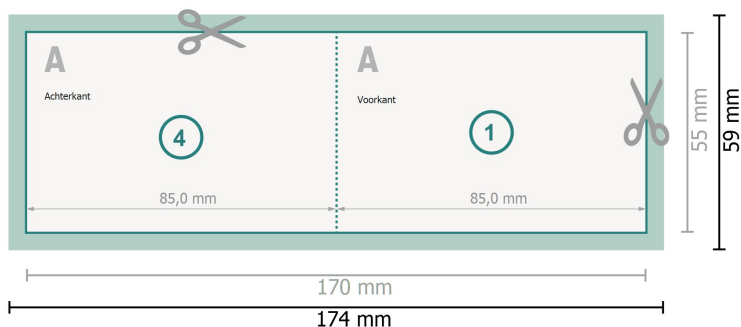

Vouwvisitekaartjes liggend formaat, 8,5 x 5,5 cm

4-zijdig, 1 vouw

Gegevensformaat (incl. 2 mm afloop):

17,4 x 5,9 cm

snijmarge:

2 mm

Eindformaat:

17 x 5,5 cm

Eindformaat (gesloten):

8,5 x 5,5 cm

Veiligheidsmarge:

4 mm

afstand van de tekst/informatie tot aan de rand van het eindformaat: dit voorkomt dat bij het schoonsnijden teveel wordt uitgesneden.

Verklaring van de symbolen

 Snijmarge

 Leesrichting

 Eindformaat

 Gegevensformaat

 Rillijn/Vouwlijn

Let op:

Houd de snijmarge/afloop en de veiligheidsmarge zoals aangegeven aan.

Geef achtergrondkleuren, afbeeldingen of grafisch materiaal tot aan de rand van het gegevensformaat vorm.