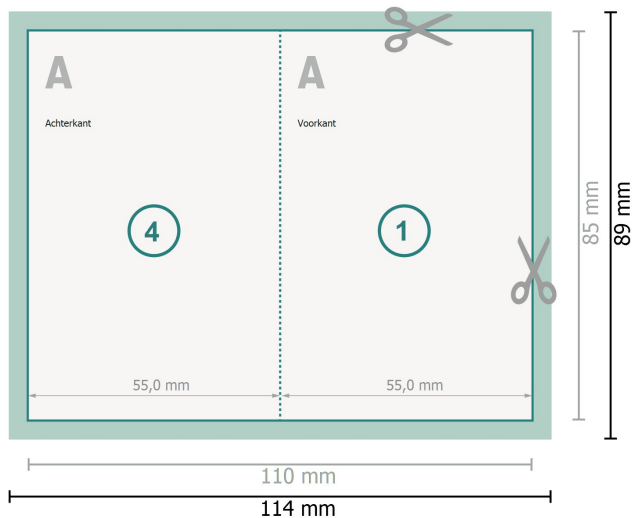

# Vouwvisitekaartjes staand formaat, 5,5 x 8,5 cm

1 vouw

## Gegevensformaat (incl. 2 mm afloop):

11,4 x 8,9 cm

## Eindformaat:

11 x 8,5 cm

## Eindformaat (gesloten):

5,5 x 8,5 cm