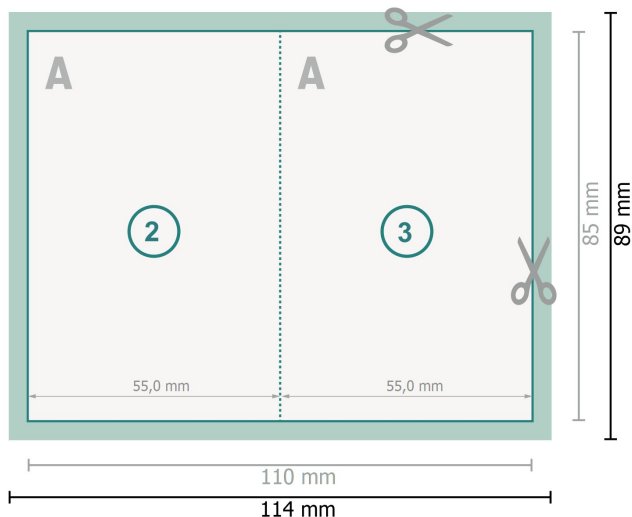

# Vouwvisitekaartjes staand formaat, 5,5 x 8,5 cm

1 vouw

## Gegevensformaat (incl. 2 mm afloop):

11,4 x 8,9 cm

## Eindformaat:

11 x 8,5 cm

## Eindformaat (gesloten):

5,5 x 8,5 cm