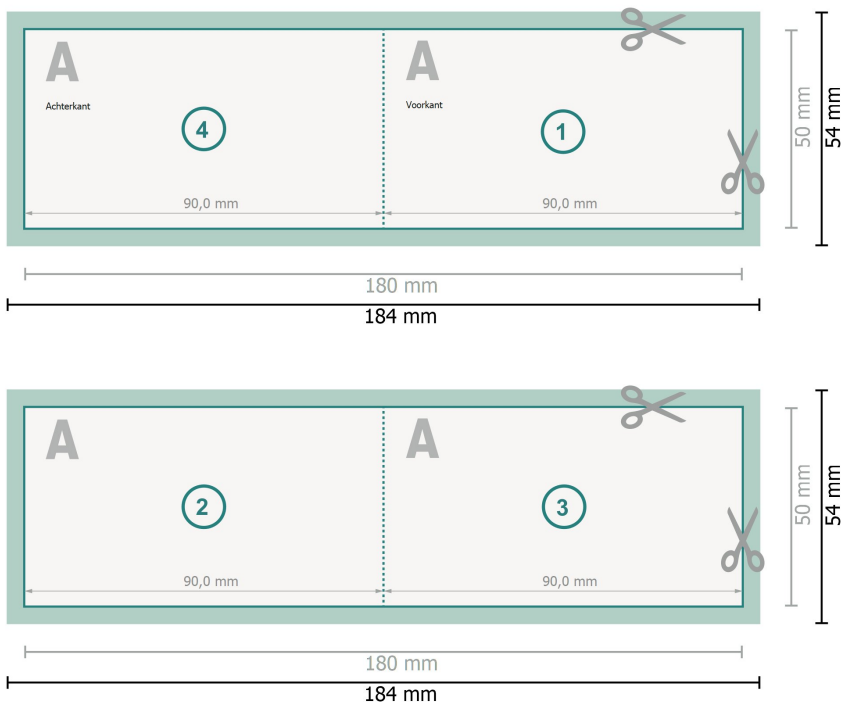

Vouwvisitekaartjes liggend formaat, 9,0 x 5,0 cm

1 vouw

Gegevensformaat (incl. 2 mm afloop):
18,4 x 5,4 cm

snijmarge:
2 mm

Eindformaat:
18 x 5 cm

Eindformaat (gesloten):
9 x 5 cm

Veiligheidsmarge:
4 mm
afstand van de tekst/informatie tot aan de rand van het eindformaat: dit voorkomt dat bij het schoonsnijden teveel wordt uitgesneden.

Verklaring van de symbolen

-  Snijmarge
-  Leesrichting
-  Eindformaat
-  Gegevensformaat
-  Rillijn/Vouwlijn

Let op:

Houd de snijmarge/afloop en de veiligheidsmarge zoals aangegeven aan.

Geef achtergrondkleuren, afbeeldingen of grafisch materiaal tot aan de rand van het gegevensformaat vorm.

Tijdens de productie kunnen door het snijden, stansen en vouwen toleranties optreden.

Informatie over het gegevensformaat/aanleverformaat vindt u onder het menupunt *Drukgegevens* op www.onlineprinters.nl