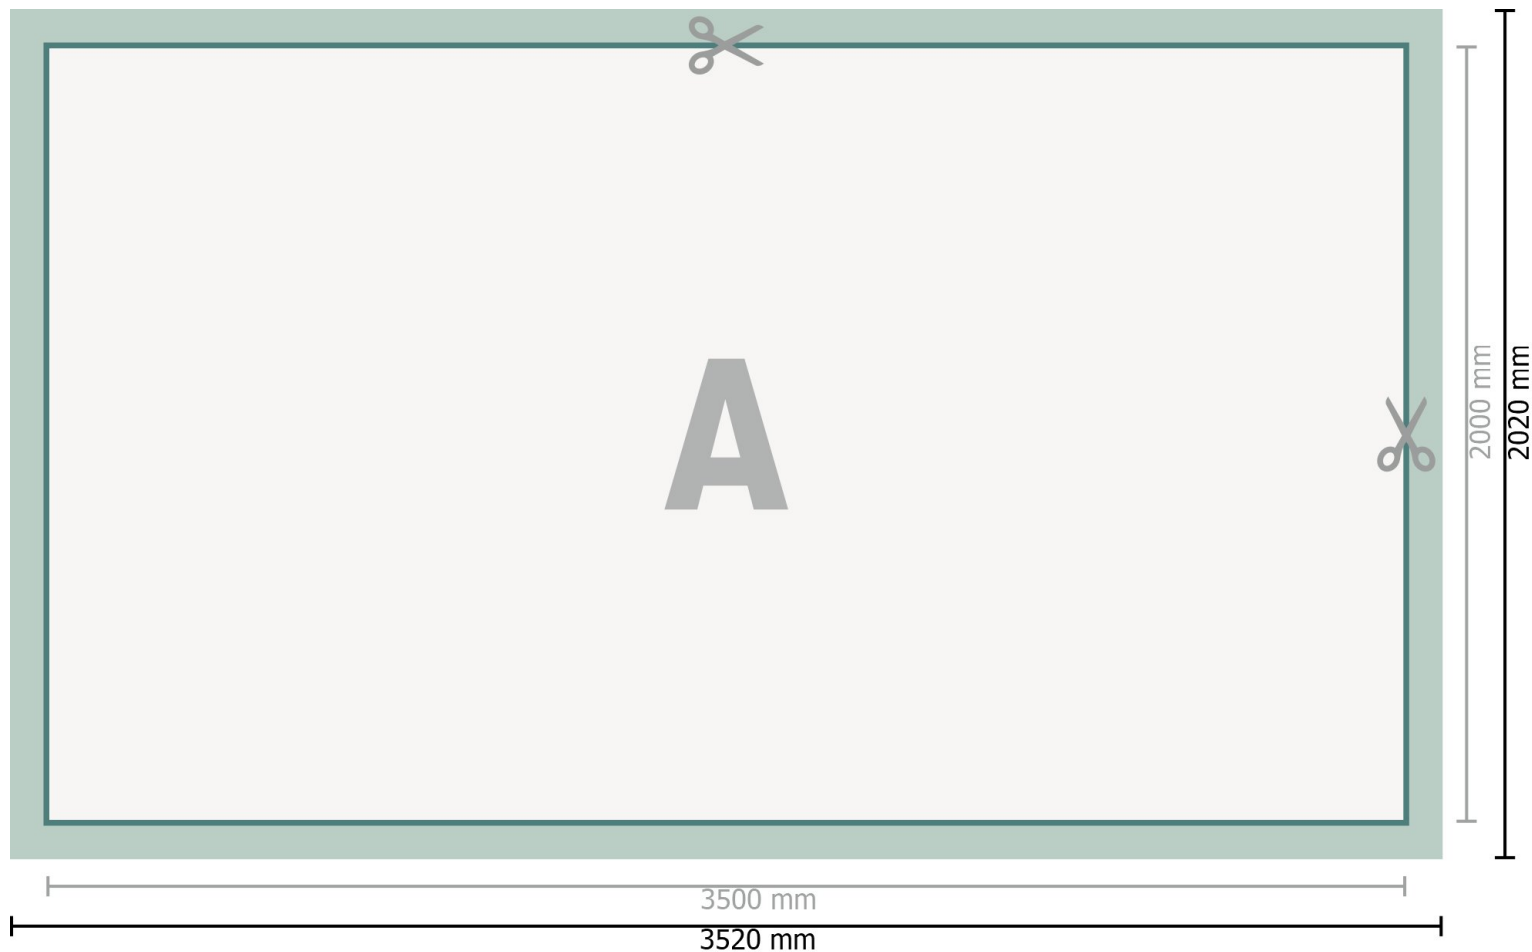

Mehrfachpack PVC-Planen, 350 x 200 cm

Gegevensformaat (incl. 10 mm afloop):
352 x 202 cm

Eindformaat:
350 x 200 cm

Veiligheidsmarge:
50 mm
afstand van de tekst/informatie tot aan de rand van het eindformaat: dit voorkomt dat bij het schoonsnijden teveel wordt uitgesneden.

Verklaring van de symbolen

-  Snijmarge
-  Leesrichting
-  Eindformaat
-  Gegevensformaat
-  Hier snijden/stansen wij uw product

Let op:

Houd de snijmarge/afloop en de veiligheidsmarge zoals aangegeven aan.

Geef achtergrondkleuren, afbeeldingen of grafisch materiaal tot aan de rand van het gegevensformaat vorm.

Tijdens de productie kunnen door het snijden, stansen en vouwen toleranties optreden.

Informatie over het gegevensformaat/aanleverformaat vindt u onder het menupunt *Drukgegevens* op www.onlineprinters.nl