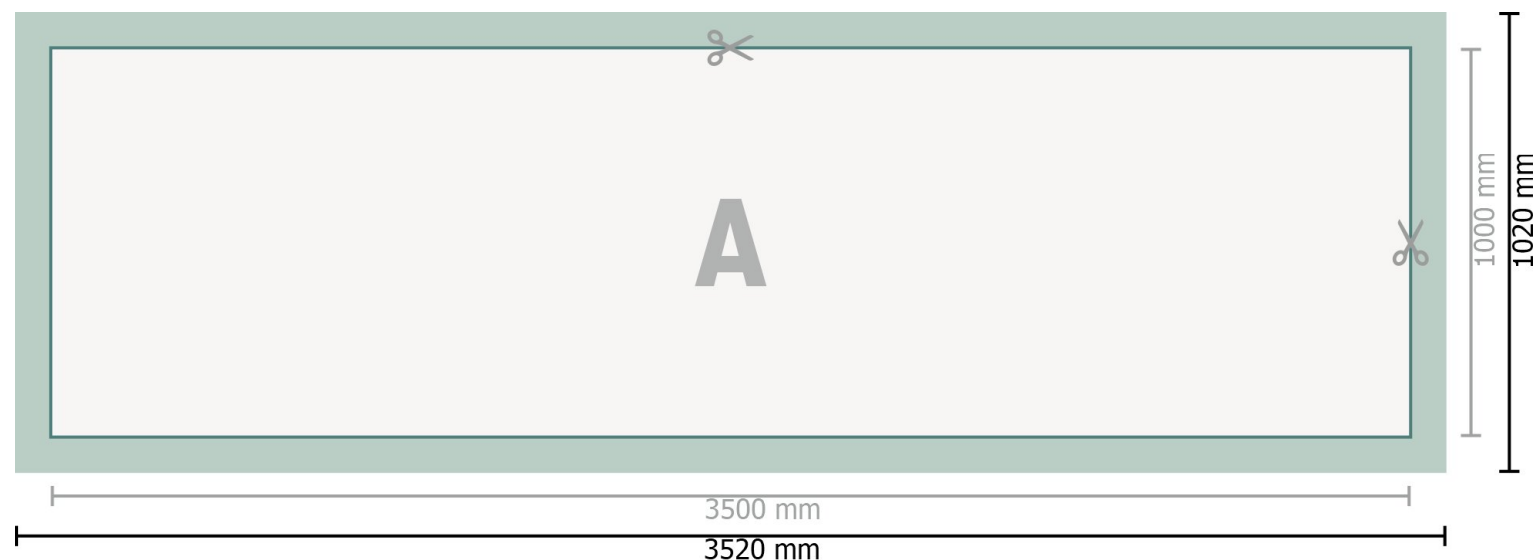

# Mehrfachpack PVC-Planen, 350 x 100 cm

**Gegevensformaat (incl. 10 mm afloop):**  
352 x 102 cm

**Eindformaat:**  
350 x 100 cm

**Veiligheidsmarge:**  
50 mm  
afstand van de tekst/informatie tot aan de rand van het eindformaat: dit voorkomt dat bij het schoonsnijden teveel wordt uitgesneden.

## Verklaring van de symbolen

 Snijmarge

 Leesrichting

 Eindformaat

 Gegevensformaat

 Hier snijden/stansen wij uw product

## Let op:

Houd de snijmarge/afloop en de veiligheidsmarge zoals aangegeven aan.

Geef achtergrondkleuren, afbeeldingen of grafisch materiaal tot aan de rand van het gegevensformaat vorm.

Tijdens de productie kunnen door het snijden, stansen en vouwen toleranties optreden.