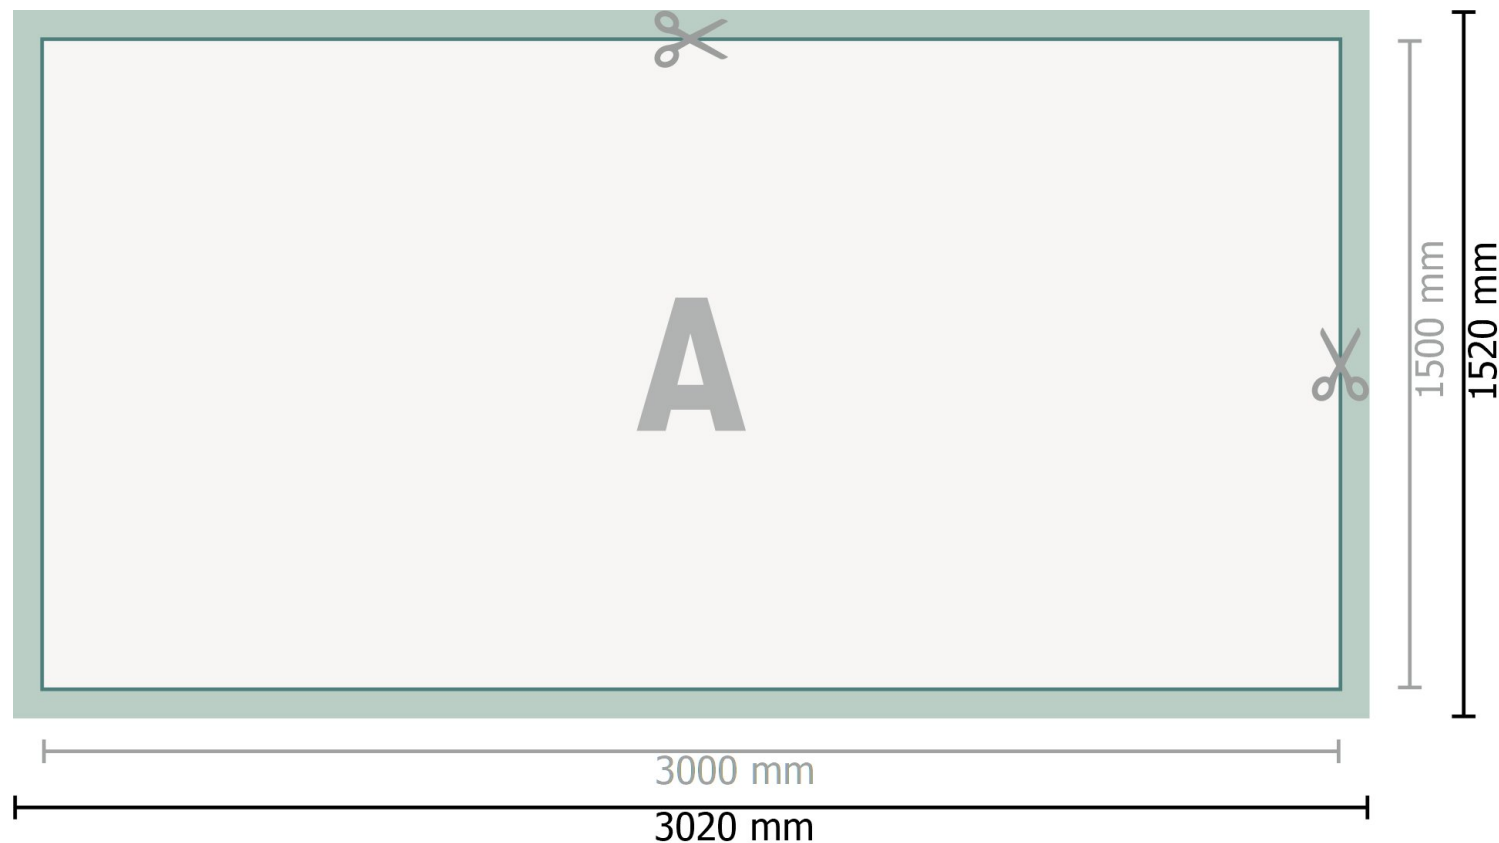

Mehrfachpack PVC-Planen, 300 x 150 cm

Gegevensformaat (incl. 10 mm afloop):
302 x 152 cm

Eindformaat:
300 x 150 cm

Veiligheidsmarge:
50 mm
afstand van de tekst/informatie tot aan de rand van het eindformaat: dit voorkomt dat bij het schoonsnijden teveel wordt uitgesneden.

Verklaring van de symbolen

-  Snijmarge
-  Leesrichting
-  Eindformaat
-  Gegevensformaat
-  Hier snijden/stansen wij uw product

Let op:

Houd de snijmarge/afloop en de veiligheidsmarge zoals aangegeven aan.

Geef achtergrondkleuren, afbeeldingen of grafisch materiaal tot aan de rand van het gegevensformaat vorm.

Tijdens de productie kunnen door het snijden, stansen en vouwen toleranties optreden.

Informatie over het gegevensformaat/aanleverformaat vindt u onder het menupunt *Drukgegevens* op www.onlineprinters.nl