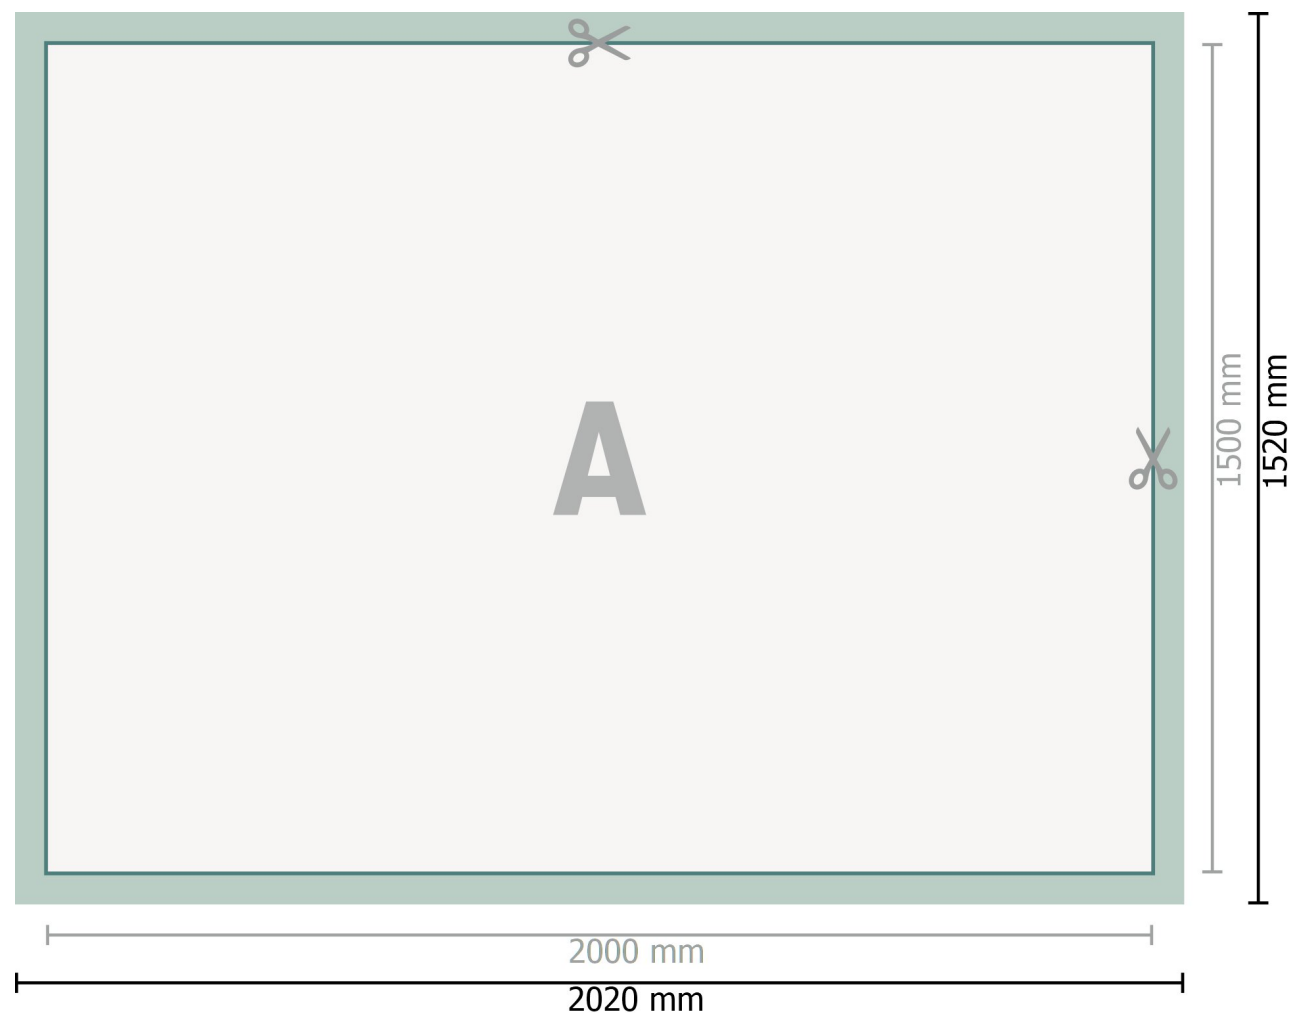

# Mehrfachpack PVC-Planen, 200 x 150 cm

**Gegevensformaat (incl. 10 mm afloop):**  
202 x 152 cm

**Eindformaat:**  
200 x 150 cm

**Veiligheidsmarge:**  
50 mm  
afstand van de tekst/informatie tot aan de rand van het eindformaat: dit voorkomt dat bij het schoonsnijden teveel wordt uitgesneden.

## Verklaring van de symbolen

-  Snijmarge
-  Leesrichting
-  Eindformaat
-  Gegevensformaat
-  Hier snijden/stansen wij uw product

## Let op:

Houd de snijmarge/afloop en de veiligheidsmarge zoals aangegeven aan.

Geef achtergrondkleuren, afbeeldingen of grafisch materiaal tot aan de rand van het gegevensformaat vorm.

Tijdens de productie kunnen door het snijden, stansen en vouwen toleranties optreden.