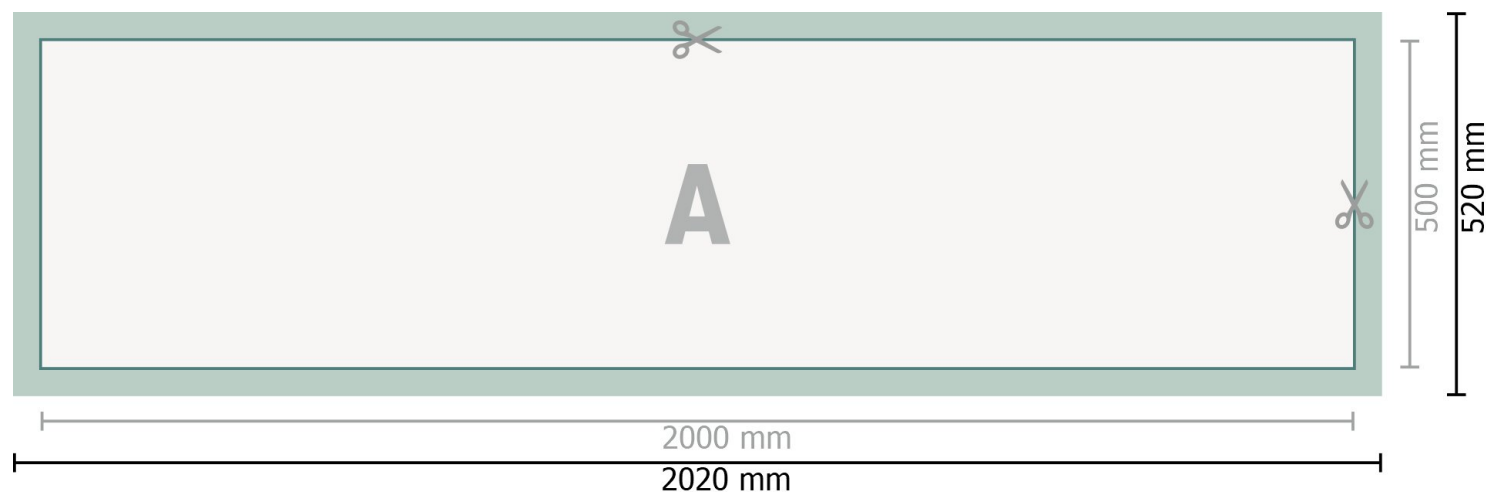

Mehrfachpack PVC-Planen, 200 x 50 cm

Gegevensformaat (incl. 10 mm afloop):
202 x 52 cm

Eindformaat:
200 x 50 cm

Veiligheidsmarge:
50 mm
afstand van de tekst/informatie tot aan de
rand van het eindformaat: dit voorkomt dat
bij het schoonsnijden teveel wordt uitges-
neden.

Let op:

Houd de snijmarge/afloop en de veiligheidsmarge zoals aangegeven aan.

Geef achtergrondkleuren, afbeeldingen of grafisch materiaal tot aan de rand van het gegevensformaat vorm.

Tijdens de productie kunnen door het snijden, stansen en vouwen toleranties optreden.