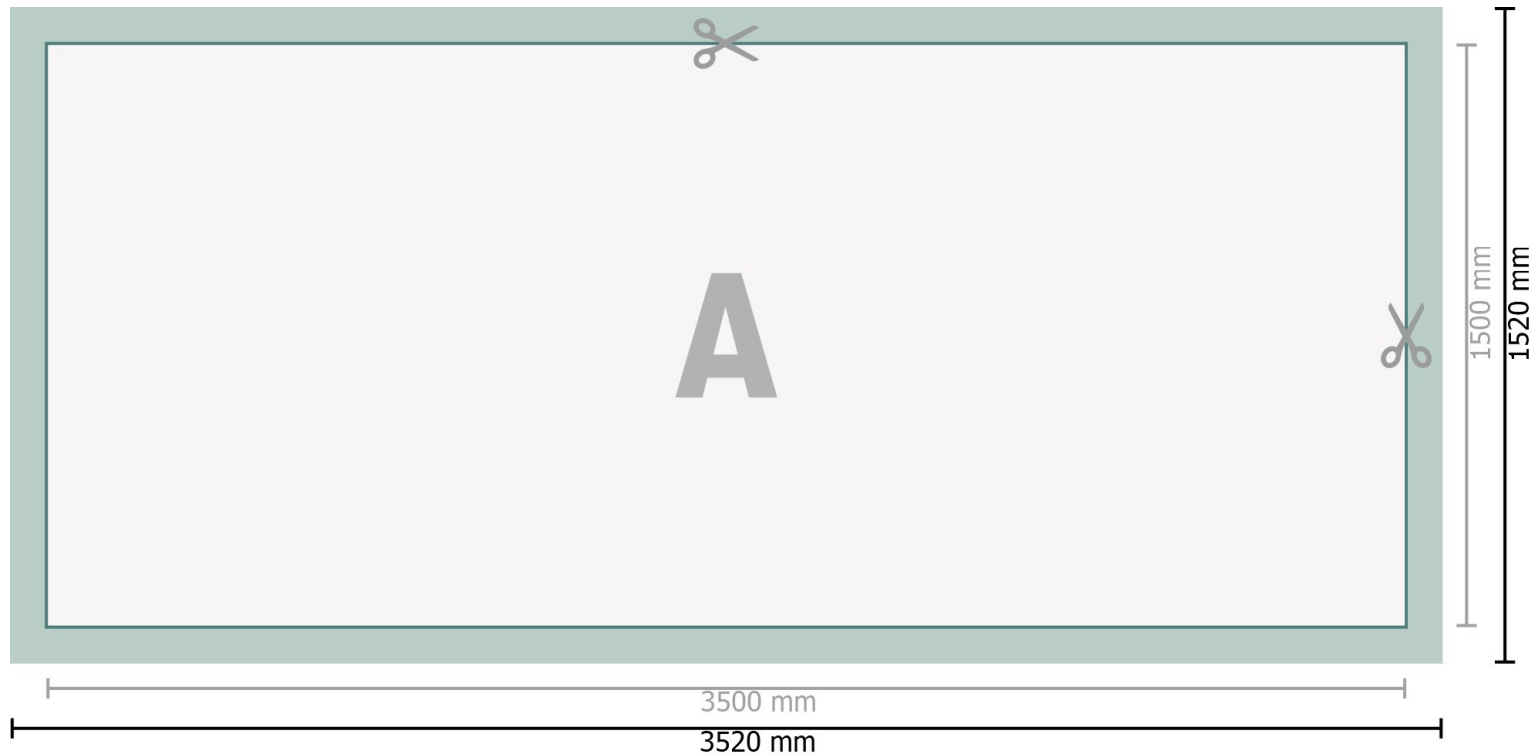

Mehrfachpack PVC-Planen, 350 x 150 cm

Gegevensformaat (incl. 10 mm afloop):
352 x 152 cm

Eindformaat:
350 x 150 cm

Veiligheidsmarge:
50 mm
afstand van de tekst/informatie tot aan de rand van het eindformaat: dit voorkomt dat bij het schoonsnijden teveel wordt uitgesneden.

Verklaring van de symbolen

 Snijmarge

 Leesrichting

 Eindformaat

 Gegevensformaat

 Hier snijden/stansen wij uw product

Let op:

Houd de snijmarge/afloop en de veiligheidsmarge zoals aangegeven aan.

Geef achtergrondkleuren, afbeeldingen of grafisch materiaal tot aan de rand van het gegevensformaat vorm.

Tijdens de productie kunnen door het snijden, stansen en vouwen toleranties optreden.

Informatie over het gegevensformaat/aanleverformaat vindt u onder het menupunt *Drukgegevens* op www.onlineprinters.nl