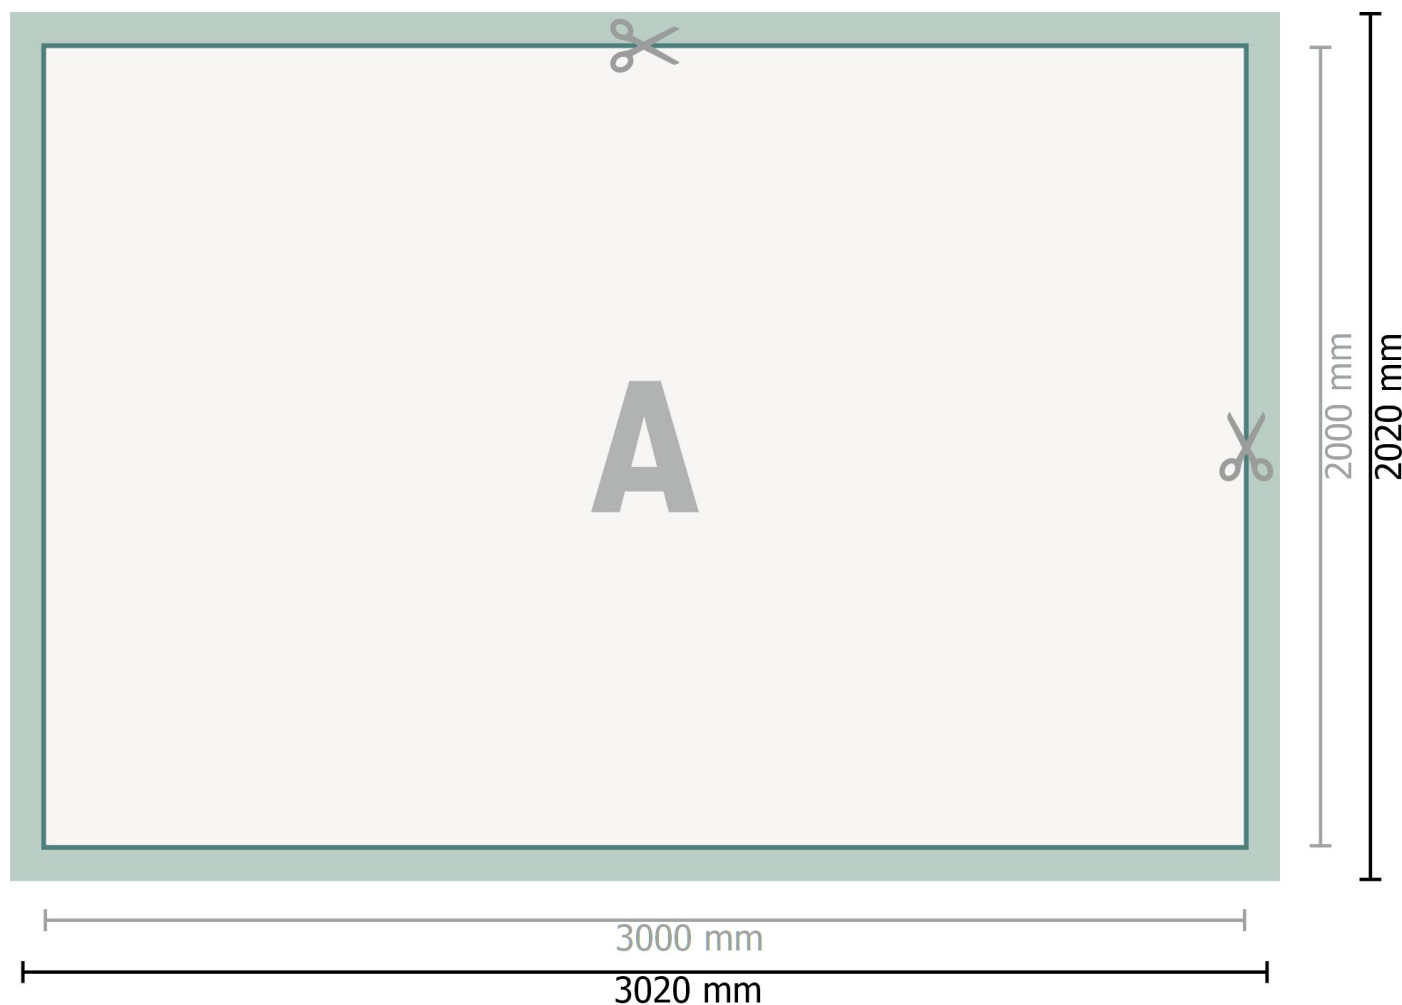

Mehrfachpack PVC-Planen, 300 x 200 cm

Gegevensformaat (incl. 10 mm afloop):
302 x 202 cm

Eindformaat:
300 x 200 cm

Veiligheidsmarge:
50 mm
afstand van de tekst/informatie tot aan de rand van het eindformaat: dit voorkomt dat bij het schoonsnijden teveel wordt uitgesneden.

Verklaring van de symbolen

-  Snijmarge
-  Leesrichting
-  Eindformaat
-  Gegevensformaat
-  Hier snijden/stansen wij uw product

Let op:

Houd de snijmarge/afloop en de veiligheidsmarge zoals aangegeven aan.