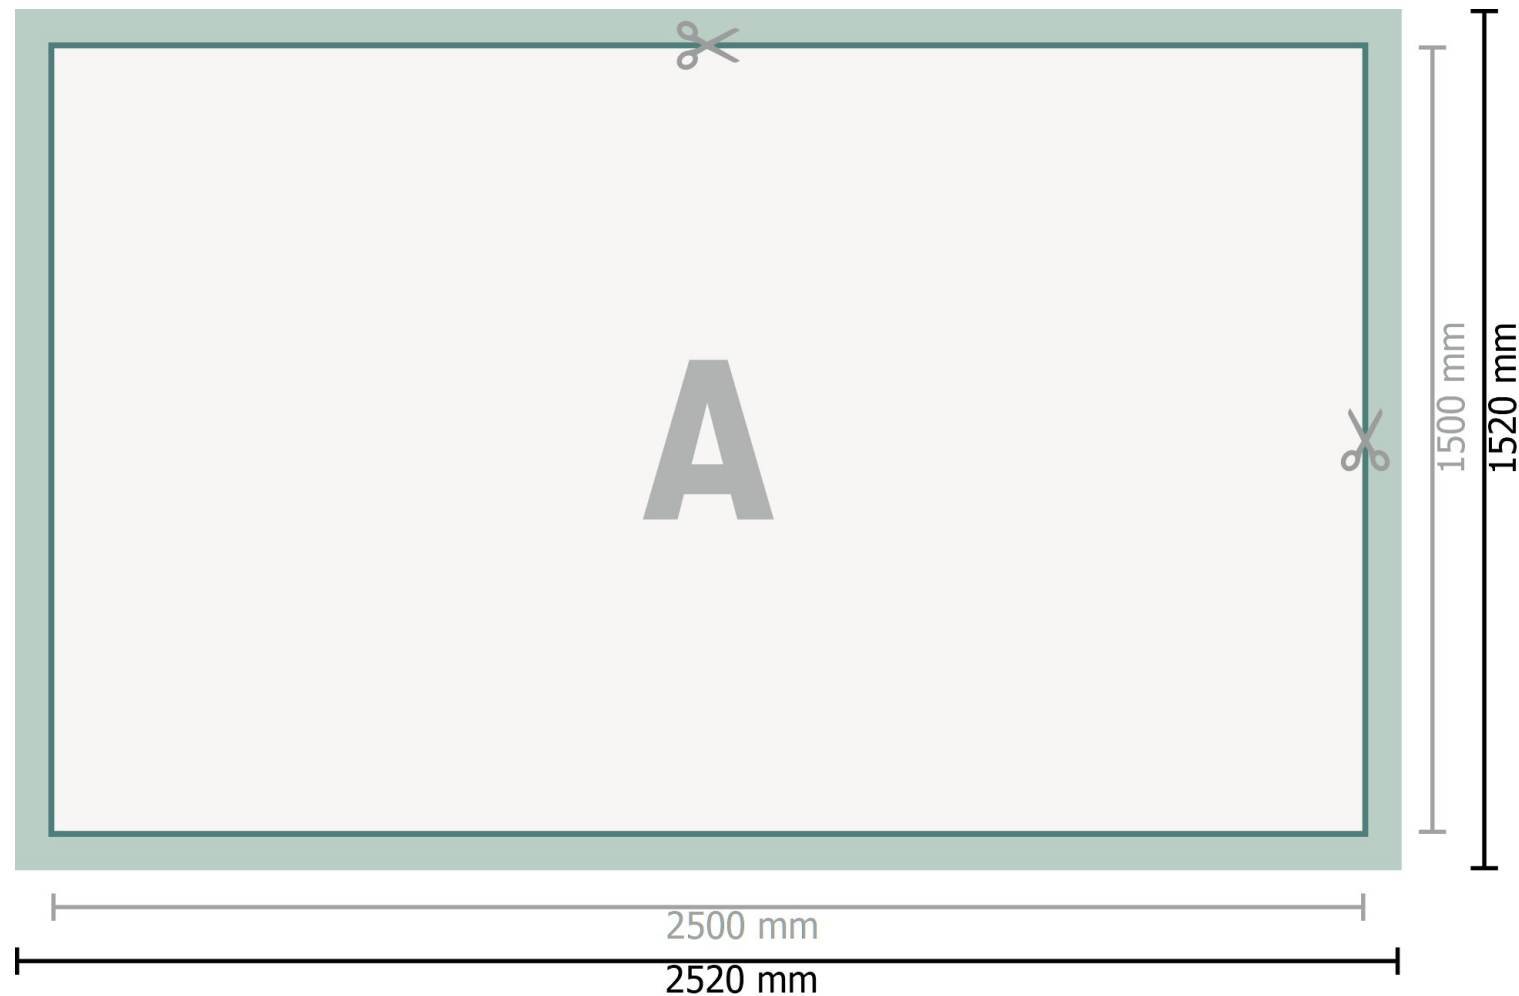

Mehrfachpack PVC-Planen, 250 x 150 cm

Gegevensformaat (incl. 10 mm afloop):
252 x 152 cm

Eindformaat:
250 x 150 cm

Veiligheidsmarge:
50 mm
afstand van de tekst/informatie tot aan de rand van het eindformaat: dit voorkomt dat bij het schoonsnijden teveel wordt uitgesneden.

Verklaring van de symbolen

-  Snijmarge
-  Leesrichting
-  Eindformaat
-  Gegevensformaat
-  Hier snijden/stansen wij uw product

Let op:

Houd de snijmarge/afloop en de veiligheidsmarge zoals aangegeven aan.