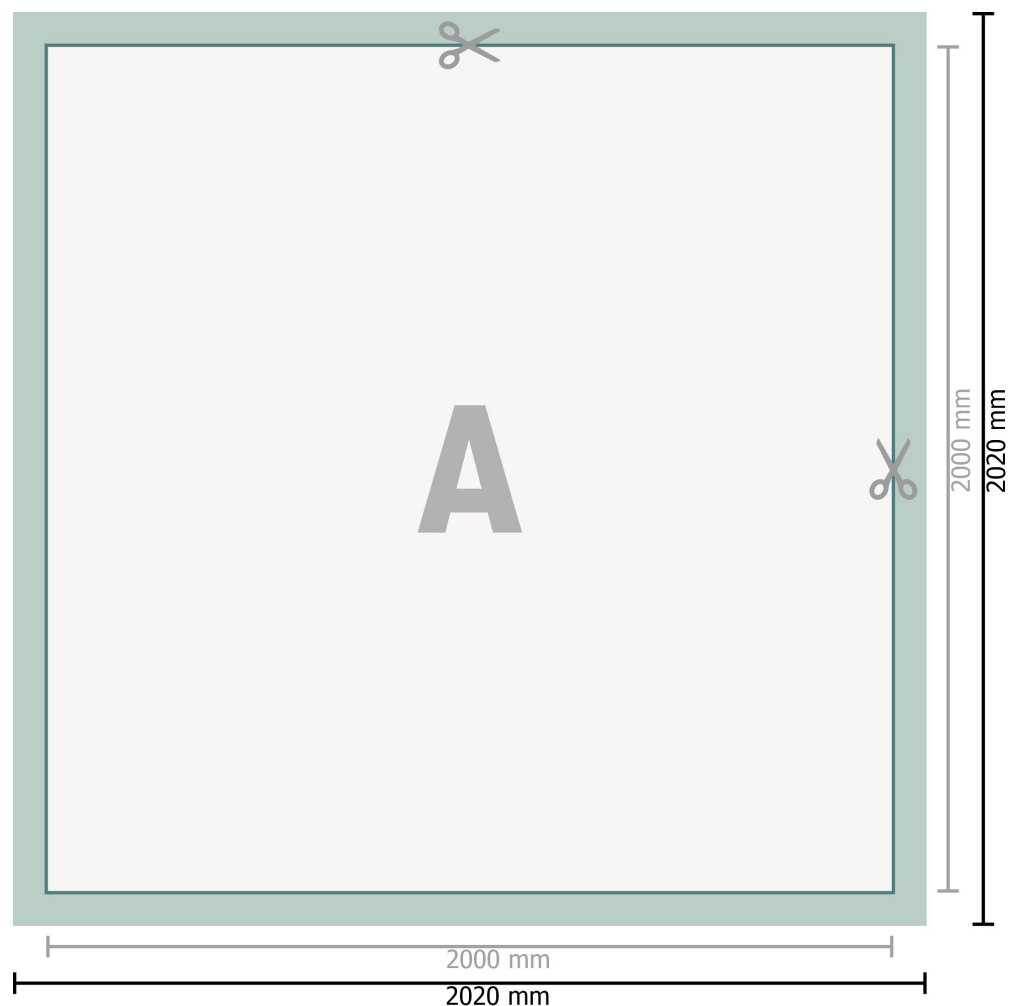

Mehrfachpack PVC-Planen, 200 x 200 cm

Gegevensformaat (incl. 10 mm afloop):
202 x 202 cm

Eindformaat:
200 x 200 cm

Veiligheidsmarge:
50 mm
afstand van de tekst/informatie tot aan de rand van het eindformaat: dit voorkomt dat bij het schoonsnijden teveel wordt uitgesneden.

Verklaring van de symbolen

-  Snijmarge
-  Leesrichting
-  Eindformaat
-  Gegevensformaat
-  Hier snijden/stansen wij uw product

Let op:

Houd de snijmarge/afloop en de veiligheidsmarge zoals aangegeven aan.