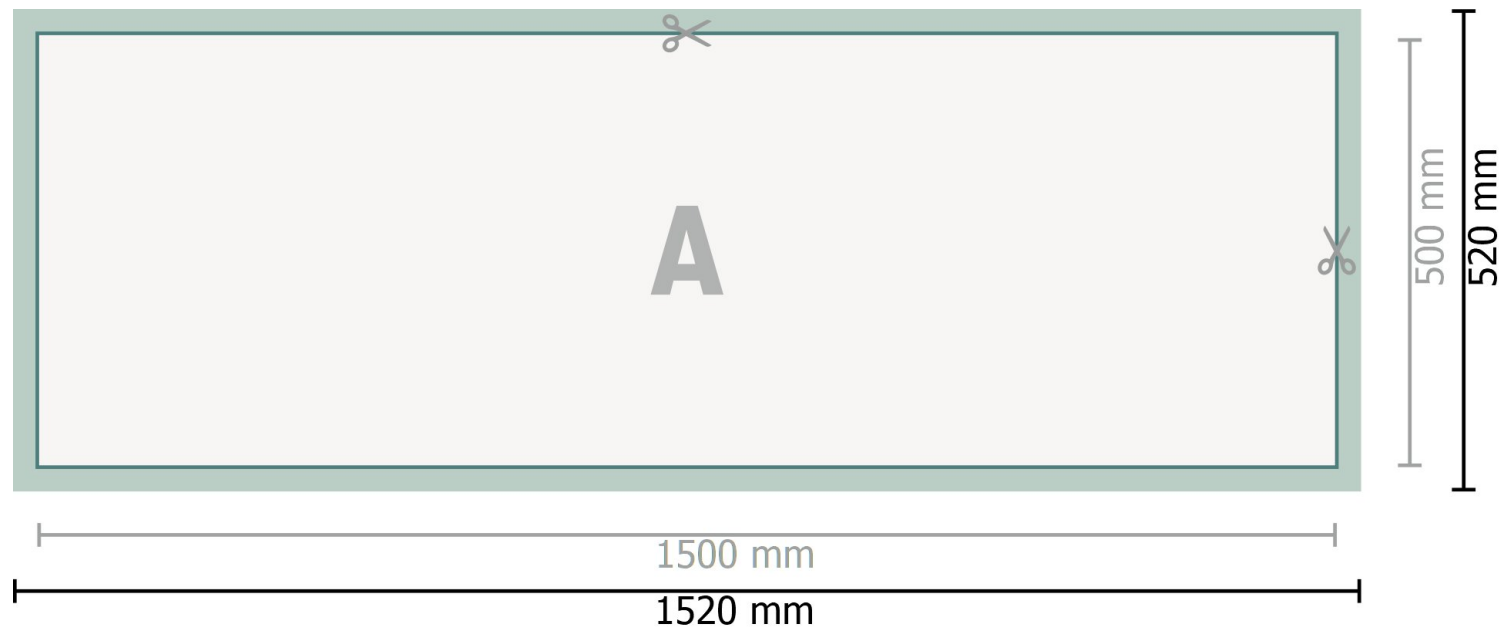

# Mehrfachpack PVC-Planen, 150 x 50 cm

**Gegevensformaat (incl. 10 mm afloop):**  
152 x 52 cm

**Eindformaat:**  
150 x 50 cm

**Veiligheidsmarge:**  
50 mm  
afstand van de tekst/informatie tot aan de rand van het eindformaat: dit voorkomt dat bij het schoonsnijden teveel wordt uitgesneden.

## Let op:

Houd de snijmarge/afloop en de veiligheidsmarge zoals aangegeven aan.

Geef achtergrondkleuren, afbeeldingen of grafisch materiaal tot aan de rand van het gegevensformaat vorm.

Tijdens de productie kunnen door het snijden, stansen en vouwen toleranties optreden.