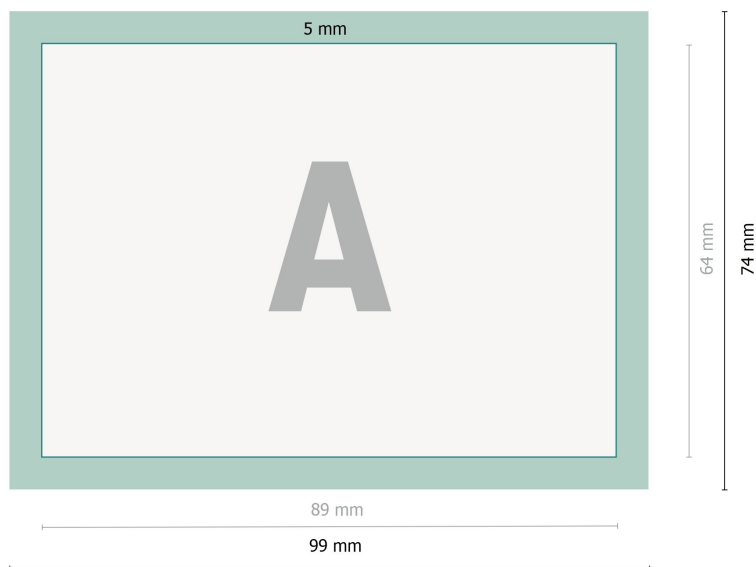

## Buttons met speld, 8,9 x 6,4 cm

### Gegevensformaat:

9,9 x 7,4 cm

### Eindformaat:

8,9 x 6,4 cm

### Omklaprand:

0,5 cm