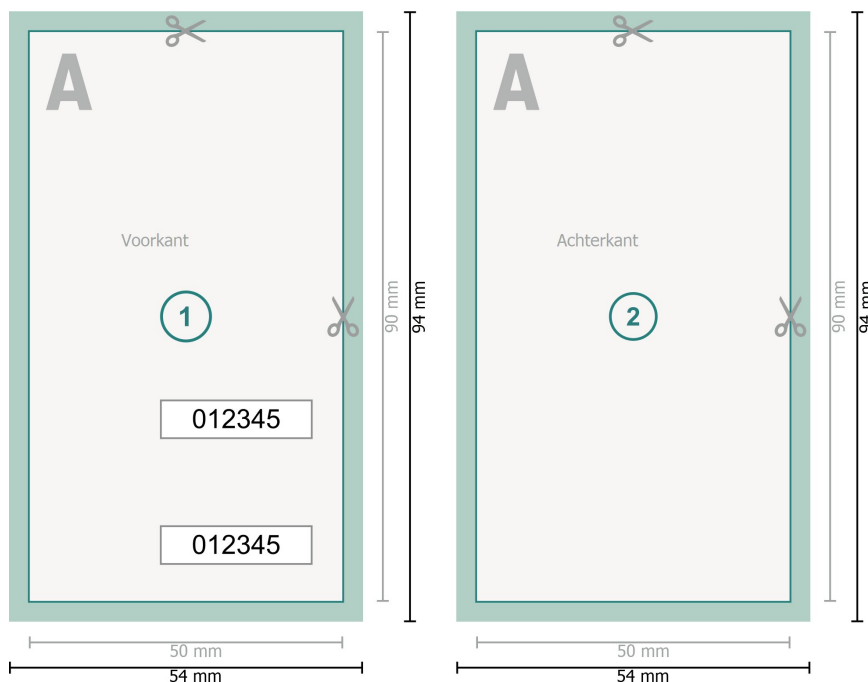

Entreekaarten (beveiligd papier), 5,0 x 9,0 cm

Gegevensformaat (incl. 2 mm afloop):
5,4 x 9,4 cm

Eindformaat:
5 x 9 cm

snijmarge:
2 mm

Veiligheidsmarge:
4 mm
afstand van de tekst/informatie tot aan de rand van het eindformaat: dit voorkomt dat bij het schoonsnijden teveel wordt uitgesneden.

Verklaring van de symbolen

-  Snijmarge
-  Leesrichting
-  Eindformaat
-  Gegevensformaat
-  Hier snijden/stansen wij uw product

Let op:

Houd de snijmarge/afloop en de veiligheidsmarge zoals aangegeven aan.

Geef achtergrondkleuren, afbeeldingen of grafisch materiaal tot aan de rand van het gegevensformaat vorm.

Tijdens de productie kunnen door het snijden, stansen en vouwen toleranties optreden.

Informatie over het gegevensformaat/aanleverformaat vindt u onder het menupunt *Drukgegevens* op www.onlineprinters.nl