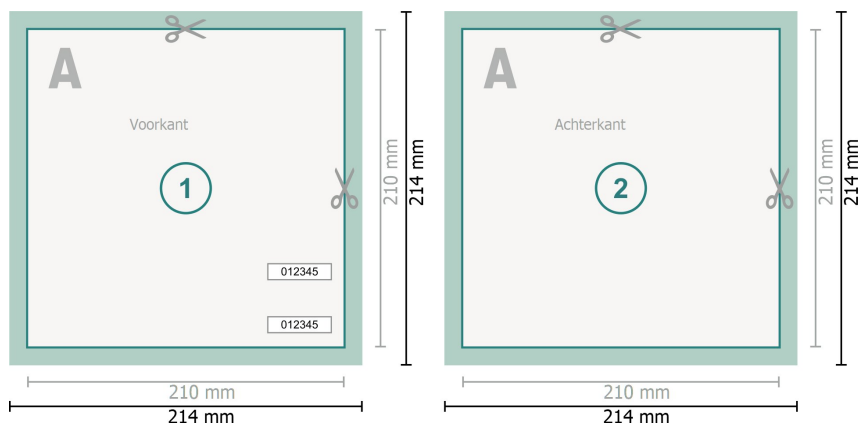

Entreekaarten (beveiligd papier), A4-vierkant

Gegevensformaat (incl. 2 mm afloop):
21,4 x 21,4 cm

Eindformaat:
21 x 21 cm

snijmarge:
2 mm

Veiligheidsmarge:
4 mm
afstand van de tekst/informatie tot aan de rand van het eindformaat: dit voorkomt dat bij het schoonsnijden teveel wordt uitgesneden.

Verklaring van de symbolen

-  Snijmarge
-  Leesrichting
-  Eindformaat
-  Gegevensformaat
-  Hier snijden/stansen wij uw product

Let op:

Houd de snijmarge/afloop en de veiligheidsmarge zoals aangegeven aan.