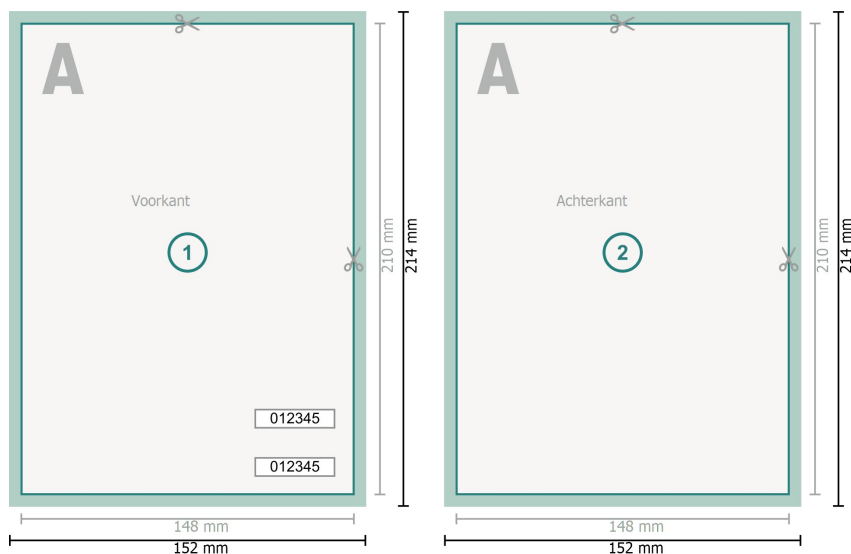

Entreekaarten (beveiligd papier), A5

Gegevensformaat (incl. 2 mm afloop):
15,2 x 21,4 cm

Eindformaat:
14,8 x 21 cm

snijmarge:
2 mm

Veiligheidsmarge:
4 mm
afstand van de tekst/informatie tot aan de rand van het eindformaat: dit voorkomt dat bij het schoonsnijden teveel wordt uitgesneden.

Verklaring van de symbolen

-  Snijmarge
-  Leesrichting
-  Eindformaat
-  Gegevensformaat
-  Hier snijden/stansen wij uw product

Let op:

Houd de snijmarge/afloop en de veiligheidsmarge zoals aangegeven aan.

Geef achtergrondkleuren, afbeeldingen of grafisch materiaal tot aan de rand van het gegevensformaat vorm.

Tijdens de productie kunnen door het snijden, stansen en vouwen toleranties optreden.

Informatie over het gegevensformaat/aanleverformaat vindt u onder het menupunt *Drukgegevens* op www.onlineprinters.nl