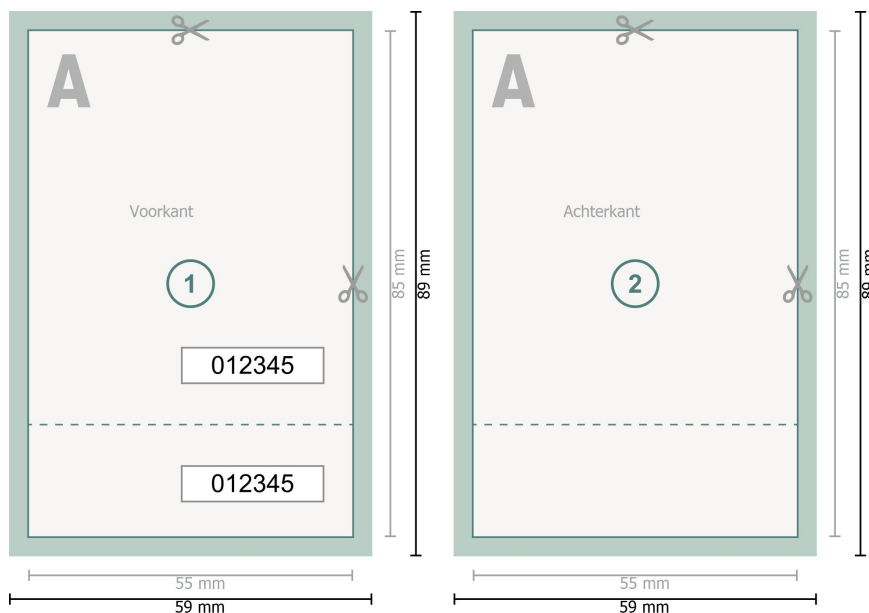

Entreekaartjes (Blacklight inkt), 5,5 x 8,5 cm

Gegevensformaat (incl. 2 mm afloop):
5,9 x 8,9 cm

Eindformaat:
5,5 x 8,5 cm

snijmarge:
2 mm

Veiligheidsmarge:
4 mm
afstand van de tekst/informatie tot aan de rand van het eindformaat: dit voorkomt dat bij het schoonsnijden teveel wordt uitgesneden.

Verklaring van de symbolen

-  Snijmarge
-  Leesrichting
-  Eindformaat
-  Gegevensformaat
-  Hier snijden/stansen wij uw product
-  Perforatie

Let op:

Houd de snijmarge/afloop en de veiligheidsmarge zoals aangegeven aan.

Geef achtergrondkleuren, afbeeldingen of grafisch materiaal tot aan de rand van het gegevensformaat vorm.

Tijdens de productie kunnen door het snijden, stansen en vouwen toleranties optreden.

Informatie over het gegevensformaat/aanleverformaat vindt u onder het menupunt *Drukgegevens* op www.onlineprinters.nl