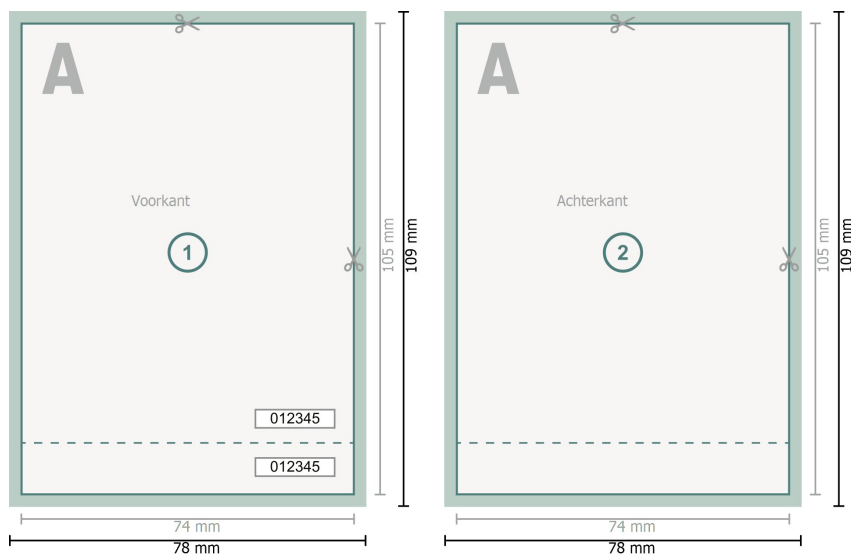

Entreekaartjes (Blacklight inkt), A7

Gegevensformaat (incl. 2 mm afloop):
7,8 x 10,9 cm

Eindformaat:
7,4 x 10,5 cm

snijmarge:
2 mm

Veiligheidsmarge:
4 mm
afstand van de tekst/informatie tot aan de rand van het eindformaat: dit voorkomt dat bij het schoonsnijden teveel wordt uitgesneden.

Verklaring van de symbolen

-  Snijmarge
-  Leesrichting
-  Eindformaat
-  Gegevensformaat
-  Hier snijden/stansen wij uw product
-  Perforatie

Let op:

Houd de snijmarge/afloop en de veiligheidsmarge zoals aangegeven aan.

Geef achtergrondkleuren, afbeeldingen of grafisch materiaal tot aan de rand van het gegevensformaat vorm.

Tijdens de productie kunnen door het snijden, stansen en vouwen toleranties optreden.

Informatie over het gegevensformaat/aanleverformaat vindt u onder het menupunt *Drukgegevens* op www.onlineprinters.nl