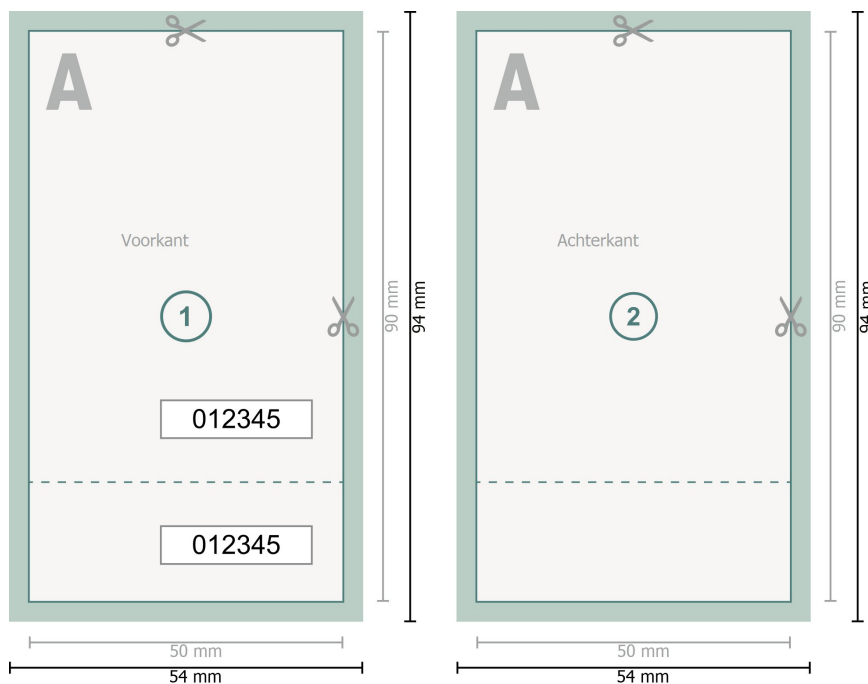

# Entreekaartjes (Blacklight inkt), 5,0 x 9,0 cm

**Gegevensformaat (incl. 2 mm afloop):**  
5,4 x 9,4 cm

**Eindformaat:**  
5 x 9 cm

**snijmarge:**  
2 mm

**Veiligheidsmarge:**  
4 mm  
afstand van de tekst/informatie tot aan de rand van het eindformaat: dit voorkomt dat bij het schoonsnijden teveel wordt uitgesneden.

## Verklaring van de symbolen

-  Snijmarge
-  Leesrichting
-  Eindformaat
-  Gegevensformaat
-  Hier snijden/stansen wij uw product
-  Perforatie

## Let op:

Houd de snijmarge/afloop en de veiligheidsmarge zoals aangegeven aan.

Geef achtergrondkleuren, afbeeldingen of grafisch materiaal tot aan de rand van het gegevensformaat vorm.

Tijdens de productie kunnen door het snijden, stansen en vouwen toleranties optreden.