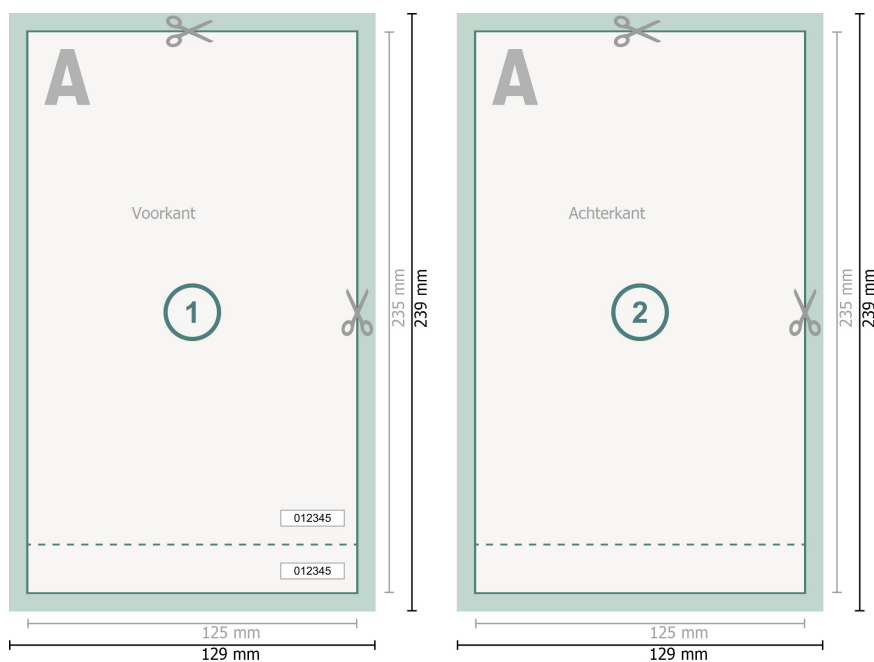

Entreekaartjes (Blacklight inkt), maxi

Gegevensformaat (incl. 2 mm afloop):

12,9 x 23,9 cm

Eindformaat:

12,5 x 23,5 cm

snijmarge:

2 mm

Veiligheidsmarge:

4 mm

afstand van de tekst/informatie tot aan de rand van het eindformaat: dit voorkomt dat bij het schoonsnijden teveel wordt uitgesneden.

Verklaring van de symbolen

-  Snijmarge
-  Leesrichting
-  Eindformaat
-  Gegevensformaat
-  Hier snijden/stansen wij uw product
-  Perforatie

Let op:

Houd de snijmarge/afloop en de veiligheidsmarge zoals aangegeven aan.

Geef achtergrondkleuren, afbeeldingen of grafisch materiaal tot aan de rand van het gegevensformaat vorm.

Tijdens de productie kunnen door het snijden, stansen en vouwen toleranties optreden.