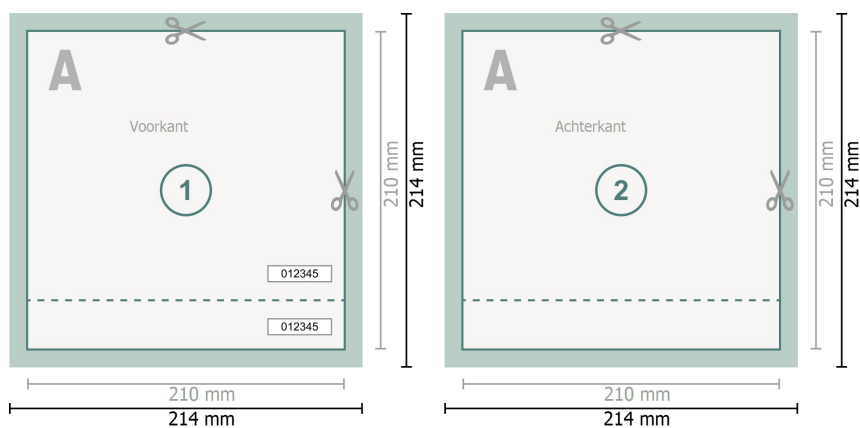

# Entreekaartjes (Blacklight inkt), A4-vierkant

**Gegevensformaat (incl. 2 mm afloop):**  
21,4 x 21,4 cm

**Eindformaat:**  
21 x 21 cm

**snijmarge:**  
2 mm

**Veiligheidsmarge:**  
4 mm  
afstand van de tekst/informatie tot aan de rand van het eindformaat: dit voorkomt dat bij het schoonsnijden teveel wordt uitgesneden.

## Verklaring van de symbolen

-  Snijmarge
-  Leesrichting
-  Eindformaat
-  Gegevensformaat
-  Hier snijden/stansen wij uw product
-  Perforatie

## Let op:

Houd de snijmarge/afloop en de veiligheidsmarge zoals aangegeven aan.

Geef achtergrondkleuren, afbeeldingen of grafisch materiaal tot aan de rand van het gegevensformaat vorm.

Tijdens de productie kunnen door het snijden, stansen en vouwen toleranties optreden.