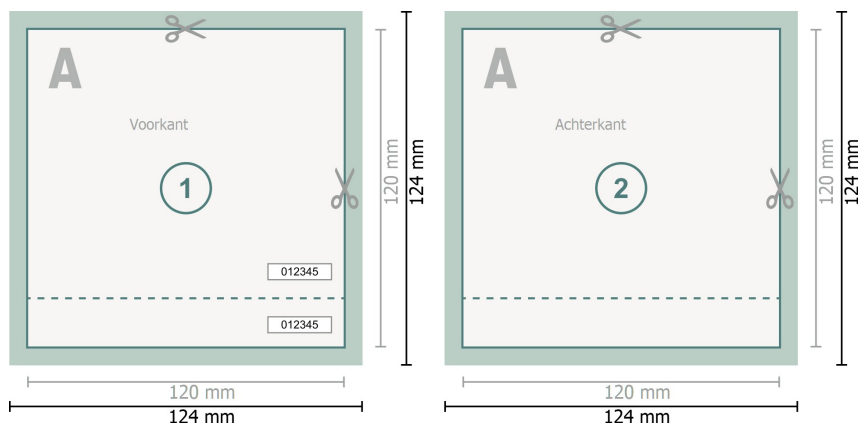

# Entreekaartjes (Blacklight inkt), CD-formaat

**Gegevensformaat (incl. 2 mm afloop):**  
12,4 x 12,4 cm

**Eindformaat:**  
12 x 12 cm

**snijmarge:**  
2 mm

**Veiligheidsmarge:**  
4 mm  
afstand van de tekst/informatie tot aan de rand van het eindformaat: dit voorkomt dat bij het schoonsnijden teveel wordt uitgesneden.

## Verklaring van de symbolen

-  Snijmarge
-  Leesrichting
-  Eindformaat
-  Gegevensformaat
-  Hier snijden/stansen wij uw product
-  Perforatie

## Let op:

Houd de snijmarge/afloop en de veiligheidsmarge zoals aangegeven aan.

Geef achtergrondkleuren, afbeeldingen of grafisch materiaal tot aan de rand van het gegevensformaat vorm.

Tijdens de productie kunnen door het snijden, stansen en vouwen toleranties optreden.