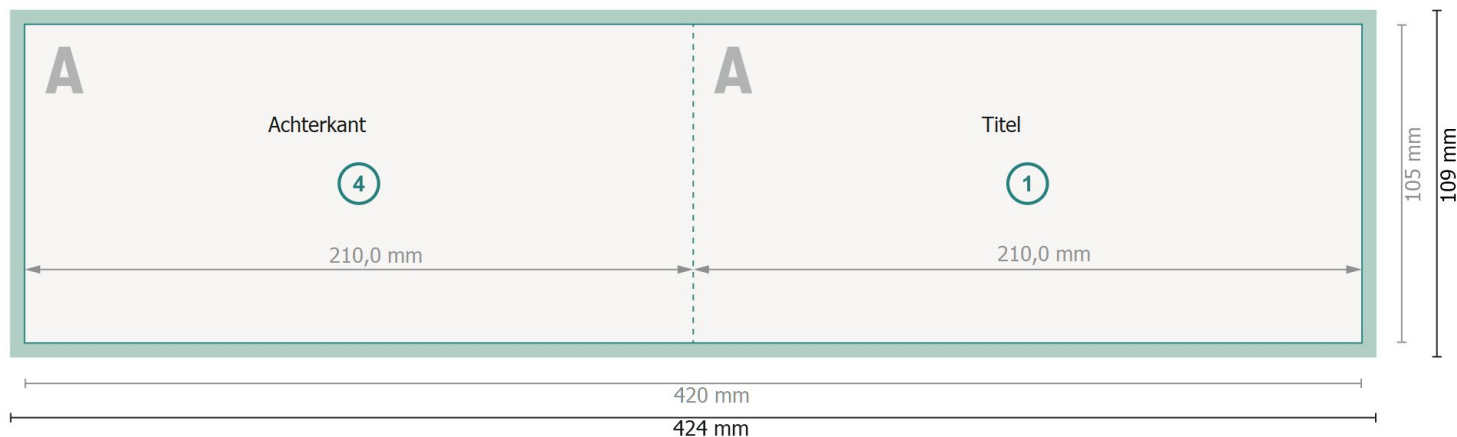

# Kerstvouwkaarten liggend formaat, DL

1 vouw

Buitenkant

Binnenkant

**Gegevensformaat (incl. 2 mm afloop):**

42,4 x 10,9 cm

**Eindformaat:**

42 x 10,5 cm

**snijmarge:**

2 mm

**Eindformaat (gesloten):**

21 x 10,5 cm

**Veiligheidsmarge:**

4 mm

afstand van de tekst/informatie tot aan de rand van het eindformaat: dit voorkomt dat bij het schoonsnijden teveel wordt uitgesneden.

## Verklaring van de symbolen

 Snijmarge

 Leesrichting

 Eindformaat

 Gegevensformaat

 Hier snijden/stansen wij uw product

 Rillijn/Vouwlijn