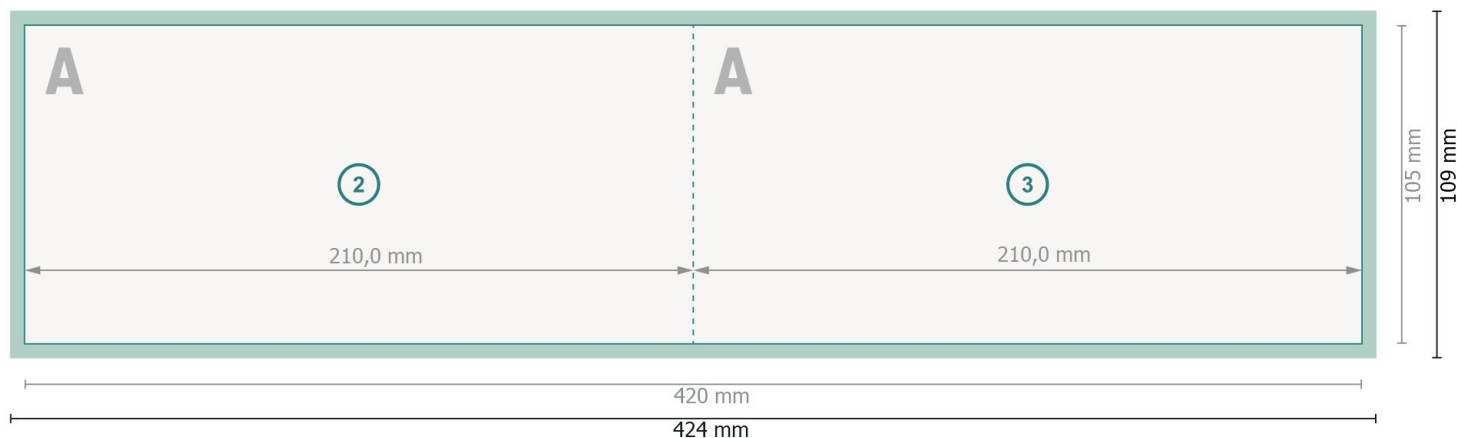

# Kerstvouwkaarten liggend formaat, DL

1 vouw

Buitenkant

Binnenkant

**Gegevensformaat (incl. 2 mm afloop):**

42,4 x 10,9 cm

**Eindformaat:**

42 x 10,5 cm

**snijmarge:**

2 mm

**Eindformaat (gesloten):**

21 x 10,5 cm

**Veiligheidsmarge:**

4 mm

afstand van de tekst/informatie tot aan de rand van het eindformaat: dit voorkomt dat bij het schoonsnijden teveel wordt uitgesneden.

## Verklaring van de symbolen

 Snijmarge

 Leesrichting

 Eindformaat

 Gegevensformaat

 Hier snijden/stansen wij uw product

 Rillijn/Vouwlijn