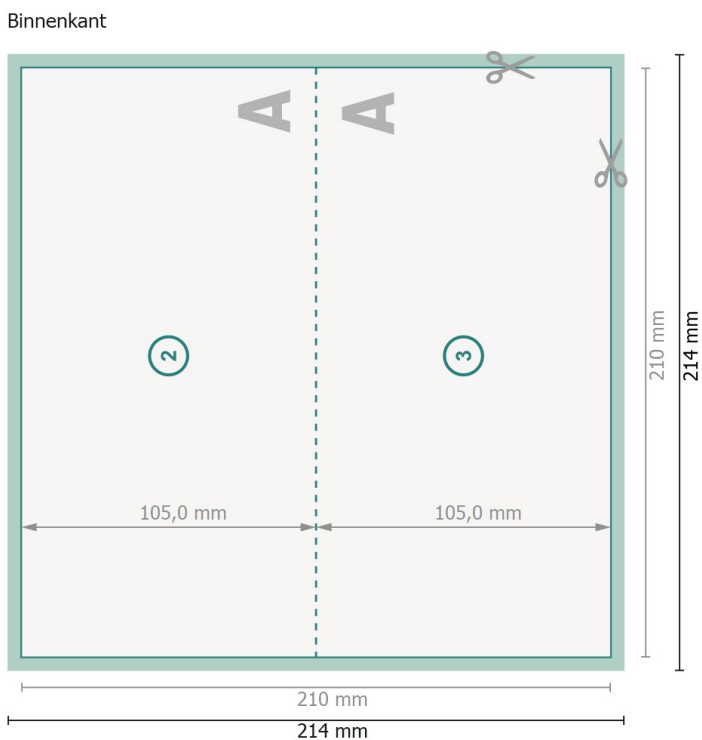

Kerstvouwkaarten, DL liggend formaat, rillijn lange zijde

1 vouw

Weergave 90 graden gedraaid.

Gegevensformaat (incl. 2 mm afloop):

21,4 x 21,4 cm

snijmarge:

2 mm

Eindformaat:

21 x 21 cm

Eindformaat (gesloten):

21 x 10,5 cm

Veiligheidsmarge:

4 mm

afstand van de tekst/informatie tot aan de rand van het eindformaat: dit voorkomt dat bij het schoonsnijden teveel wordt uitgesneden.

Verklaring van de symbolen

 Snijmarge

 Leesrichting

 Eindformaat

 Gegevensformaat

 Hier snijden/stansen wij uw product

Let op:

Houd de snijmarge/afloop en de veiligheidsmarge zoals aangegeven aan.

Geef achtergrondkleuren, afbeeldingen of grafisch materiaal tot aan de rand van het gegevensformaat vorm.