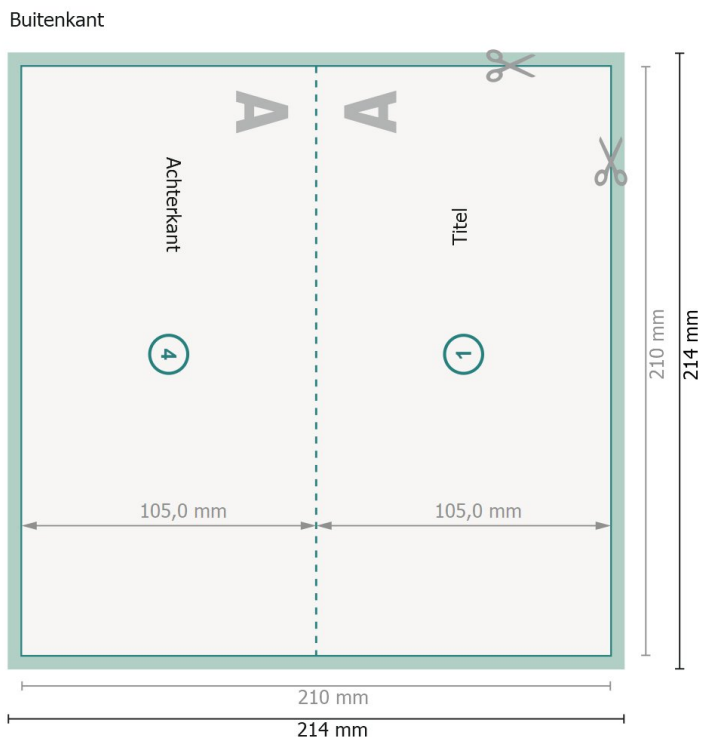

Kerstvouwkaarten, DL liggend formaat, rillijn lange zijde

1 vouw

Weergave 90 graden gedraaid.

Gegevensformaat (incl. 2 mm afloop):

21,4 x 21,4 cm

snijmarge:

2 mm

Eindformaat:

21 x 21 cm

Eindformaat (gesloten):

21 x 10,5 cm

Veiligheidsmarge:

4 mm

afstand van de tekst/informatie tot aan de rand van het eindformaat: dit voorkomt dat bij het schoonsnijden teveel wordt uitgesneden.

Verklaring van de symbolen

 Snijmarge

 Leesrichting

 Eindformaat

 Gegevensformaat

 Hier snijden/stansen wij uw product

Let op:

Houd de snijmarge/afloop en de veiligheidsmarge zoals aangegeven aan.

Geef achtergrondkleuren, afbeeldingen of grafisch materiaal tot aan de rand van het gegevensformaat vorm.