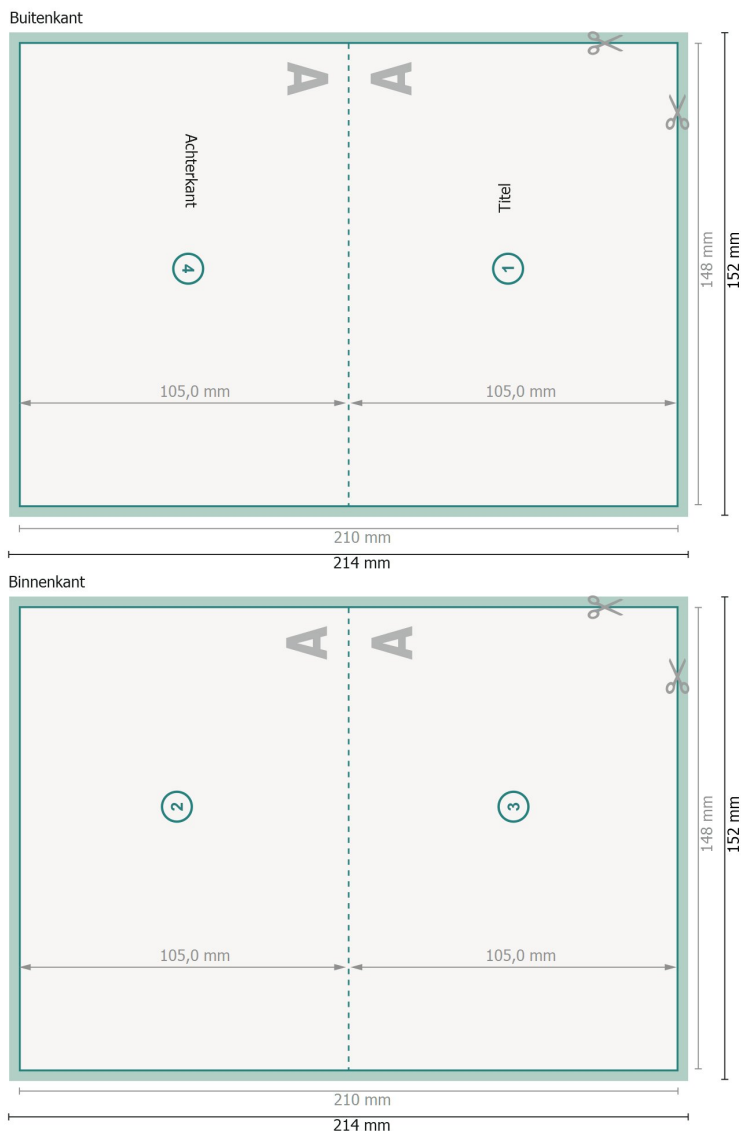

Kerstvouwkaarten, A6 liggend formaat, rillijn lange zijde

1 vouw

Weergave 90 graden gedraaid.

Gegevensformaat (incl. 2 mm afloop):

21,4 x 15,2 cm

snijmarge:

2 mm

Eindformaat:

21 x 14,8 cm

Eindformaat (gesloten):

14,8 x 10,5 cm

Veiligheidsmarge:

4 mm

afstand van de tekst/informatie tot aan de rand van het eindformaat: dit voorkomt dat bij het schoonsnijden teveel wordt uitgesneden.

Verklaring van de symbolen

 Snijmarge

 Leesrichting

 Eindformaat

 Gegevensformaat

 Hier snijden/stansen wij uw product

Let op:

Houd de snijmarge/afloop en de veiligheidsmarge zoals aangegeven aan.

Geef achtergrondkleuren, afbeeldingen of grafisch materiaal tot aan de rand van het gegevensformaat vorm.

Tijdens de productie kunnen door het snijden, stansen en vouwen toleranties optreden.

Informatie over het gegevensformaat/aanleverformaat vindt u onder het menupunt *Drukgegevens* op www.onlineprinters.nl