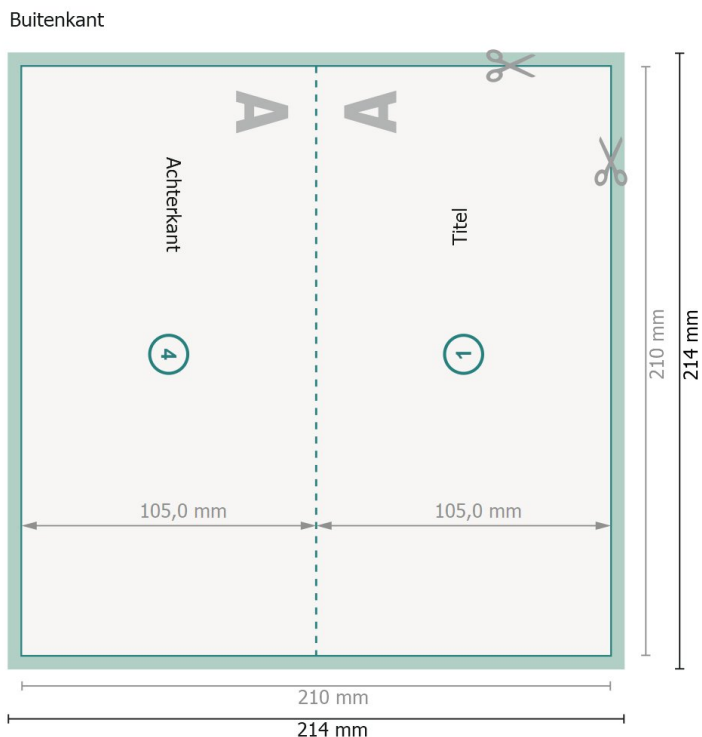

Vouwkaarten, DL liggend formaat, rillijn lange zijde

1 vouw

Weergave 90 graden gedraaid.

Gegevensformaat (incl. 2 mm afloop):

21,4 x 21,4 cm

snijmarge:

2 mm

Eindformaat:

21 x 21 cm

Eindformaat (gesloten):

21 x 10,5 cm

Veiligheidsmarge:

4 mm

afstand van de tekst/informatie tot aan de rand van het eindformaat: dit voorkomt dat bij het schoonsnijden teveel wordt uitgesneden.

Verklaring van de symbolen

 Snijmarge

 Leesrichting

 Eindformaat

 Gegevensformaat

 Hier snijden/stansen wij uw product

Let op:

Houd de snijmarge/afloop en de veiligheidsmarge zoals aangegeven aan.

Geef achtergrondkleuren, afbeeldingen of grafisch materiaal tot aan de rand van het gegevensformaat vorm.