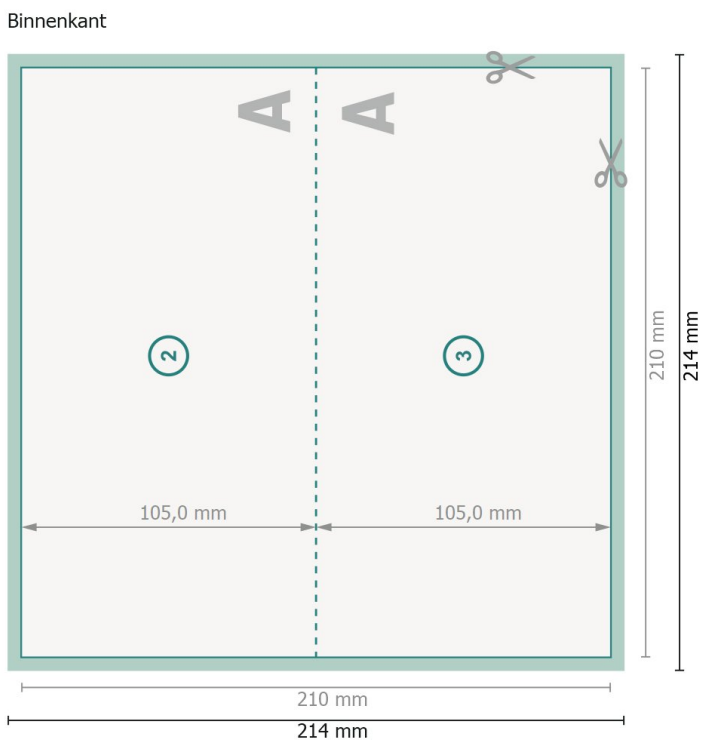

Vouwkaarten, DL liggend formaat, rillijn lange zijde

1 vouw

Weergave 90 graden gedraaid.

Gegevensformaat (incl. 2 mm afloop):

21,4 x 21,4 cm

snijmarge:

2 mm

Eindformaat:

21 x 21 cm

Eindformaat (gesloten):

21 x 10,5 cm

Veiligheidsmarge:

4 mm

afstand van de tekst/informatie tot aan de rand van het eindformaat: dit voorkomt dat bij het schoonsnijden teveel wordt uitgesneden.

Verklaring van de symbolen

 Snijmarge

 Leesrichting

 Eindformaat

 Gegevensformaat

 Hier snijden/stansen wij uw product

Let op:

Houd de snijmarge/afloop en de veiligheidsmarge zoals aangegeven aan.

Geef achtergrondkleuren, afbeeldingen of grafisch materiaal tot aan de rand van het gegevensformaat vorm.