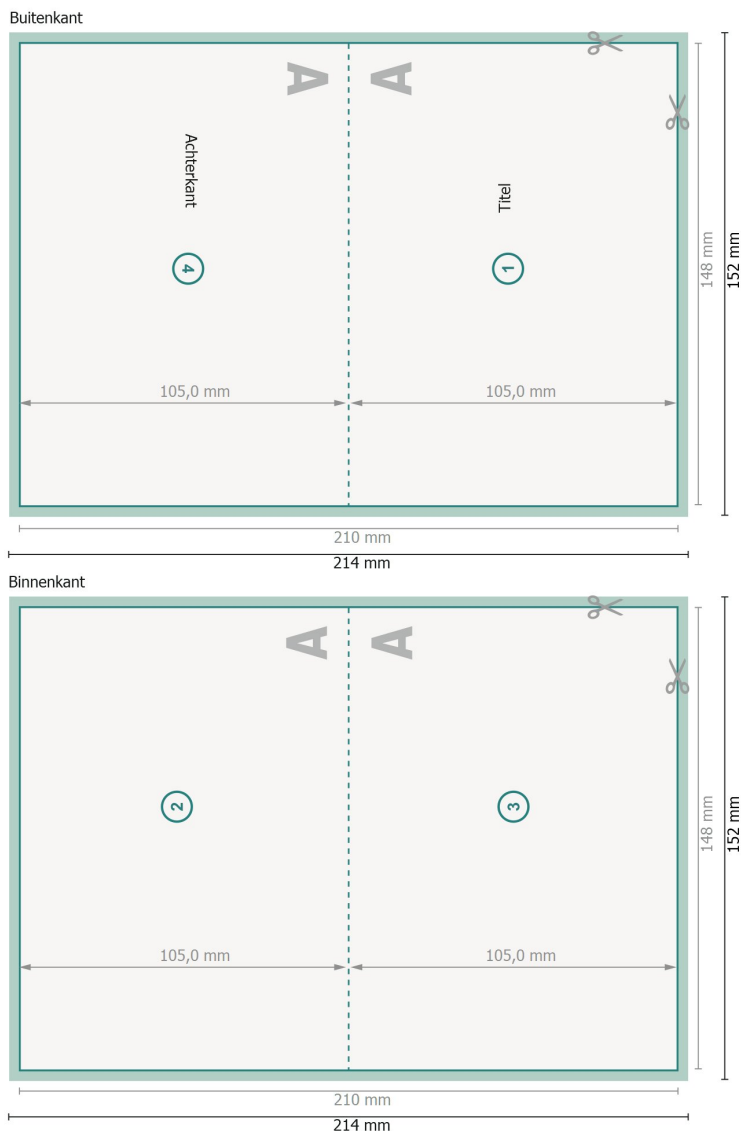

# Vouwkaarten, A6 liggend formaat, rillijn lange zijde

1 vouw

Weergave 90 graden gedraaid.

## Gegevensformaat (incl. 2 mm afloop):

21,4 x 15,2 cm

## Eindformaat:

21 x 14,8 cm

## Eindformaat (gesloten):

14,8 x 10,5 cm